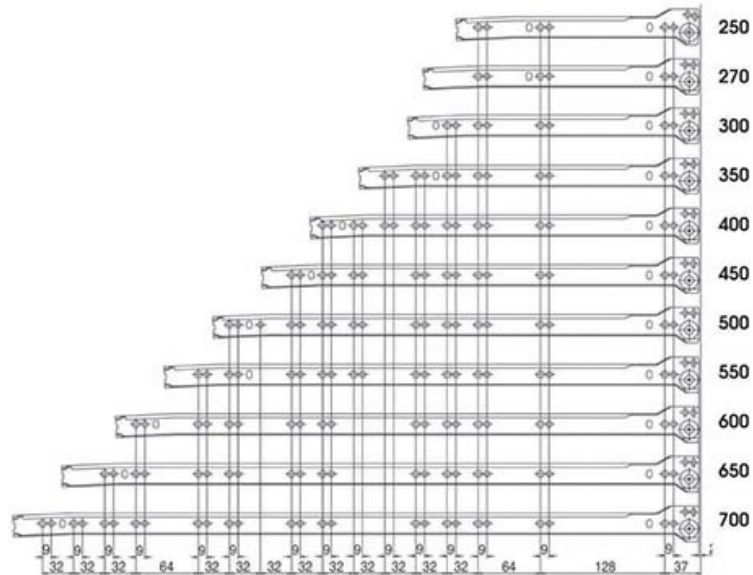

COULISSES À GALETS SORTIE 3/4

HARN

harn

<https://www.qama.fr/coulisses-a-galets-sortie-3-4-p10960>

Tel : 02 43 13 49 49

Fax : 02 43 30 26 16

www.qama.fr