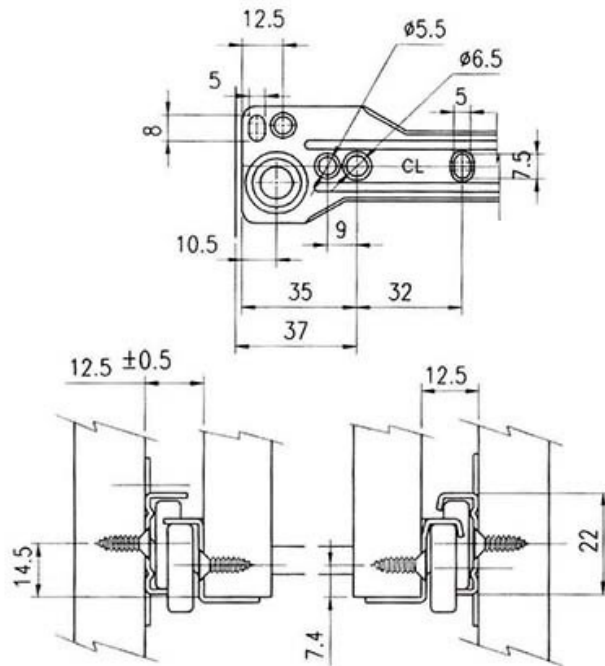

# COULISSES À GALETS SORTIE 3/4

HARN

*harn*

<https://www.qama.fr/coulisses-a-galets-sortie-3-4-p10960>

Tel : 02 43 13 49 49

Fax : 02 43 30 26 16

[www.qama.fr](http://www.qama.fr)