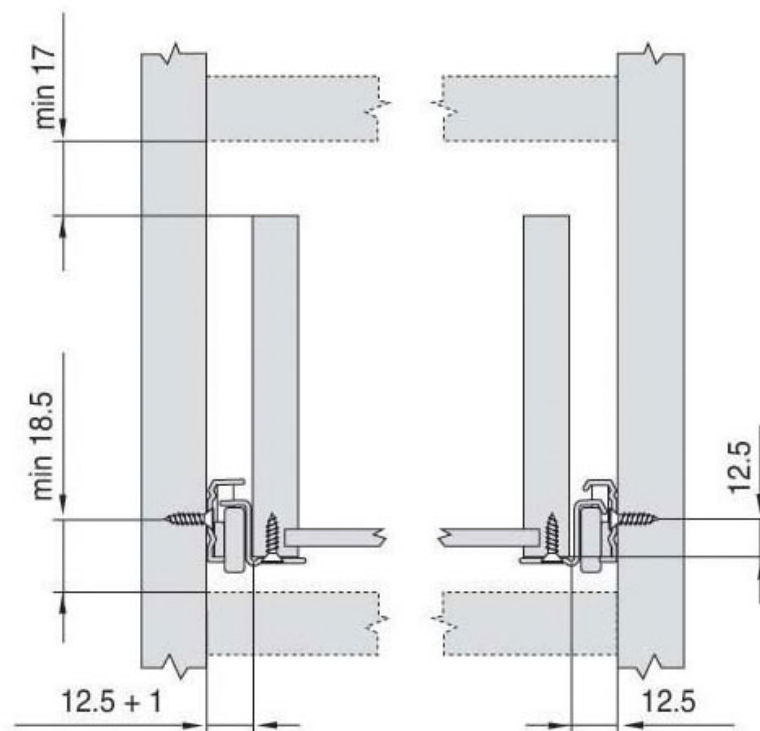

# COULISSES À GALETS SORTIE 3/4

HARN

*harn*

<https://www.qama.fr/coulisses-a-galets-sortie-3-4-p10960>

Tel : 02 43 13 49 49

Fax : 02 43 30 26 16

[www.qama.fr](http://www.qama.fr)