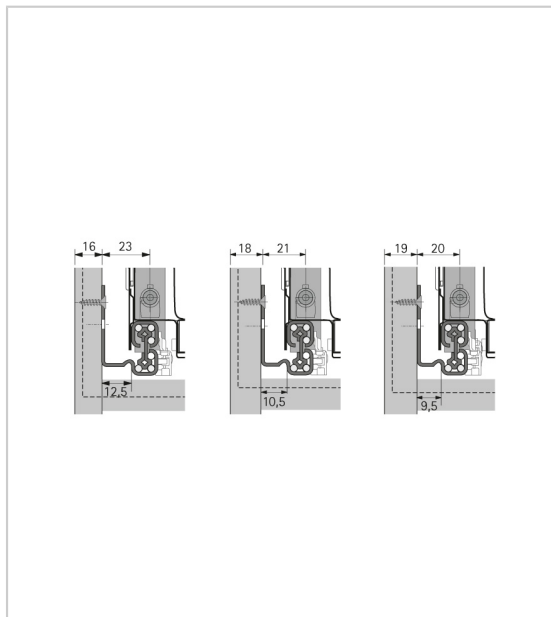

COULISSE QUADRO V6+ SILENT SYSTEM

HETTICH

Dispositif avec amortisseur intégré permettant la fermeture du tiroir en douceur et sans bruit.

Coulisses sortie totale avec rappel en fin de course sur amortisseur.

Pour caisson épaisseur 19 mm.

Utilisable avec tous les profils InnoTech Atira.

Ne peut pas être associé au système Push To Open Silent.

RÉFÉRENCE	LONGUEUR	UNITÉ DE VENTE
9 307 625	300 mm	kit
9 307 624	350 mm	kit
9 307 623	420 mm	kit
9 307 622	470 mm	kit
9 307 621	520 mm	kit
9 307 610	620 mm	kit

Caractéristiques :

- Amortisseur : Avec
- Charge : 50 kg
- Décor : Zingué
- Largeur d'encastrement : 9,5 mm
- Matériau : Acier
- Montage : Sous tiroir
- Push : Non
- Sens : Droit + Gauche
- Sortie : Totale
- Type : Invisible