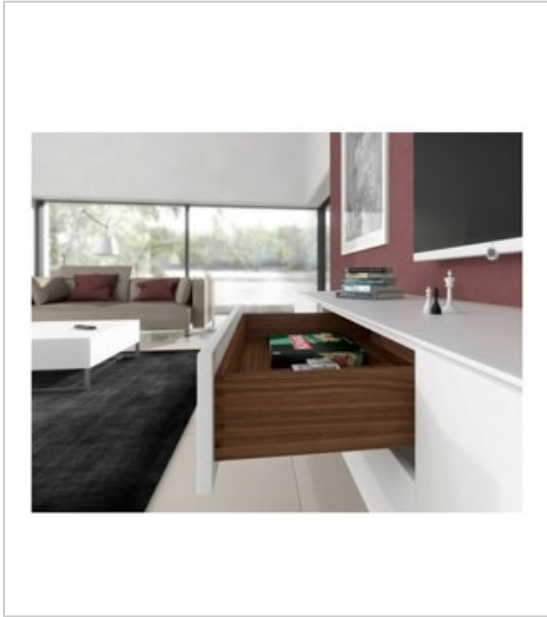

## COULISSE BOIS QUADRO 4D V6 SILENT SYSTEM

HETTICH

Ensemble comprenant :

- 1 paire de coulisses
- 1 paire d'attaches de façades à réglages 3D
- 1 paire de fixation arrière avec réglage d'inclinaison

RÉFÉRENCE	LONGUEUR	PROFONDEUR INTÉRIEUR DE CAISSON MINI	UNITÉ DE VENTE
9 181 288	250 mm	263 mm	l'unité
9 181 289	280 mm	293 mm	l'unité
9 181 290	300 mm	313 mm	l'unité
9 181 291	320 mm	333 mm	l'unité
9 181 292	350 mm	363 mm	l'unité
9 181 293	380 mm	393 mm	l'unité
9 181 294	400 mm	413 mm	l'unité
9 181 295	420 mm	433 mm	l'unité
9 181 296	450 mm	463 mm	l'unité
9 181 297	480 mm	493 mm	l'unité
9 181 298	500 mm	513 mm	l'unité
9 181 299	520 mm	533 mm	l'unité
9 181 300	550 mm	563 mm	l'unité
9 181 301	580 mm	593 mm	l'unité