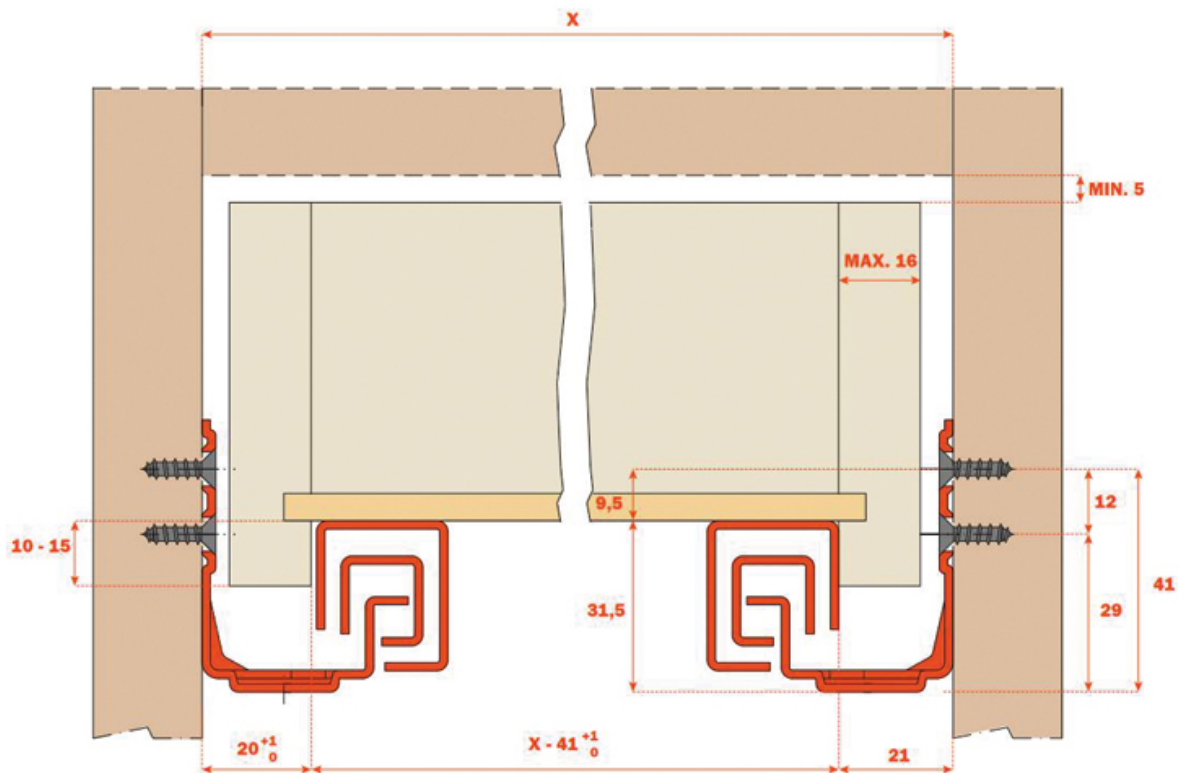

COULISSE INVISIBLE FUTURA PUSH SORTIE TOTALE À LEVIER DE DISCONNEXION 6557

SALICE

SALICE

<https://www.qama.fr/coulisse-invisible-futura-push-sortie-total-a-levier-de-disconnexion-6557-p58399>

Tel : 02 43 13 49 49