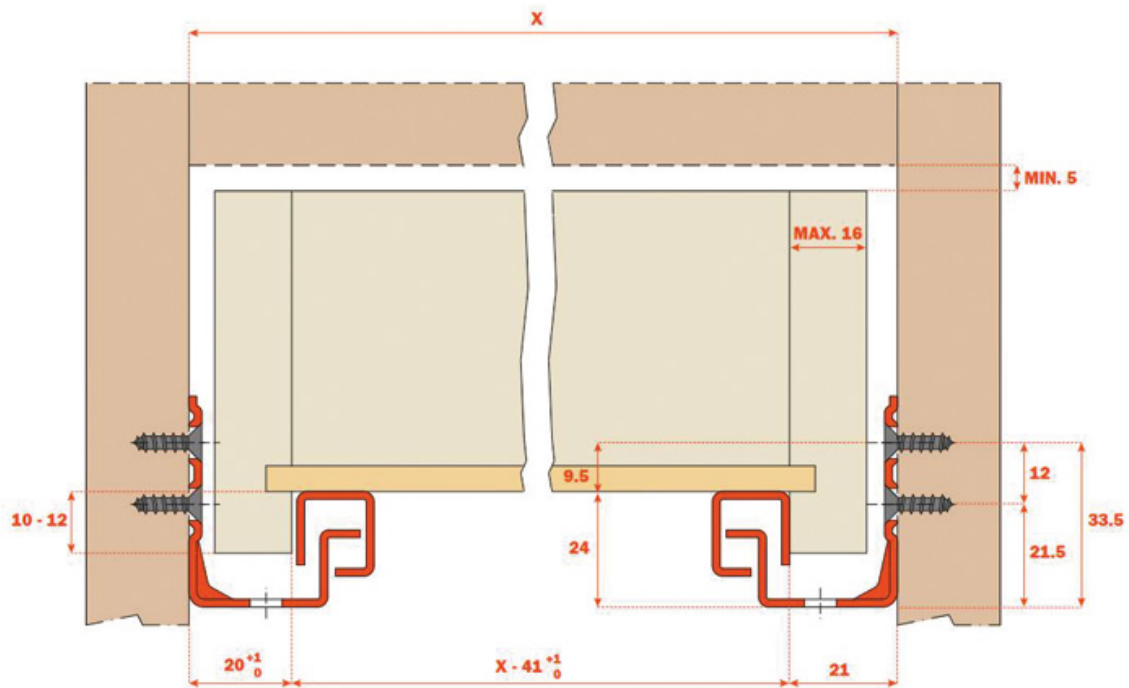

# COULISSE INVISIBLE FUTURA PUSH SORTIE 3/4 À LEVIER DE DISCONNEXION 6157

SALICE

**SALICE**

## Mesures d'encombrement

<https://www.qama.fr/coulisse-invisible-futura-push-sortie-3-4-a-levier-de-disconnexion-6157-p58400>

Tel : 02 43 13 49 49

Fax : 02 43 30 26 16

[www.qama.fr](http://www.qama.fr)