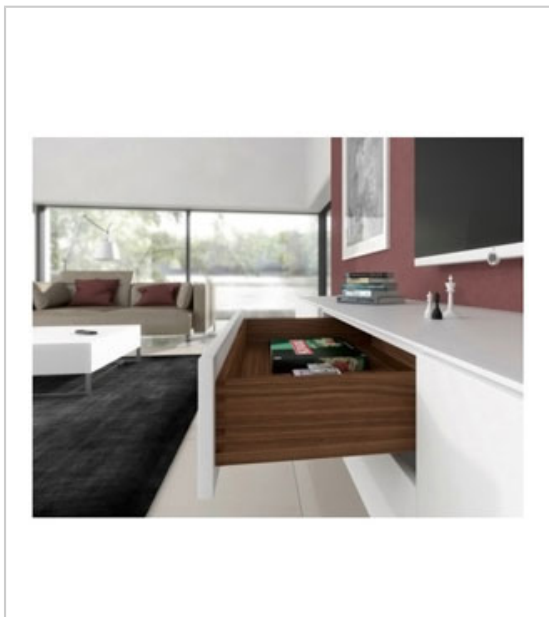

## COULISSE BOIS QUADRO 4D V6 SILENT SYSTEM

HETTICH

Coulisse invisible amortie.

Ensemble comprenant 1 paire de coulisse.

Kit accessoires pour coulisse Quadro 4D en option (référence 9 247 529).

RÉFÉRENCE	LONGUEUR	PROFONDEUR INTÉRIEUR DE CAISSON MINI	UNITÉ DE VENTE
9 245 382	250 mm	263 mm	kit
9 245 383	280 mm	293 mm	kit
9 245 384	300 mm	313 mm	kit
9 245 385	320 mm	333 mm	kit
9 245 386	350 mm	363 mm	kit
9 245 387	380 mm	393 mm	kit
9 245 388	400 mm	413 mm	kit
9 245 389	420 mm	333 mm	kit
9 245 390	450 mm	463 mm	kit
9 245 391	480 mm	493 mm	kit
9 245 392	500 mm	513 mm	kit
9 245 393	520 mm	533 mm	kit
9 245 394	550 mm	563 mm	kit
9 245 395	580 mm	593 mm	kit