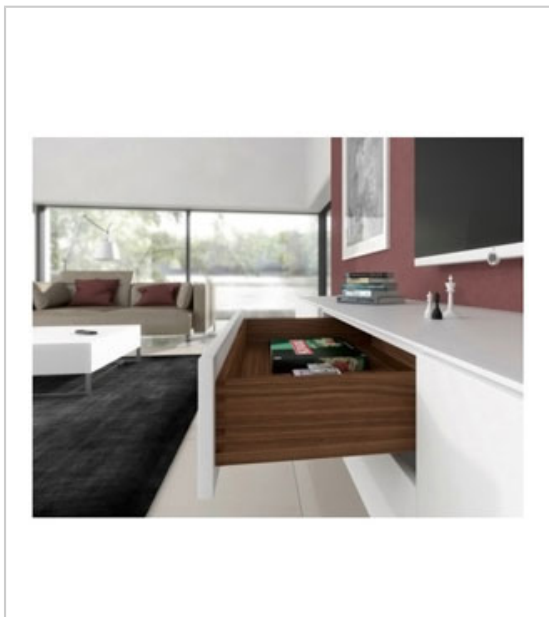

COULISSE BOIS QUADRO 4D V6 SILENT SYSTEM

HETTICH

Coulisse invisible amortie.

Ensemble comprenant 1 paire de coulisse.

Kit accessoires pour coulisse Quadro 4D en option (référence 9 247 529).

RÉFÉRENCE	LONGUEUR	PROFONDEUR INTÉRIEUR DE CAISSON MINI	PRIX HT	PRIX TTC	UNITÉ DE VENTE
9 245 382	250 mm	263 mm	48,28 €	57,94 €	kit
9 245 383	280 mm	293 mm	48,86 €	58,63 €	kit
9 245 384	300 mm	313 mm	49,45 €	59,34 €	kit
9 245 385	320 mm	333 mm	50,04 €	60,05 €	kit
9 245 386	350 mm	363 mm	50,62 €	60,74 €	kit
9 245 387	380 mm	393 mm	51,80 €	62,16 €	kit
9 245 388	400 mm	413 mm	52,97 €	63,56 €	kit
9 245 389	420 mm	333 mm	54,14 €	64,97 €	kit
9 245 390	450 mm	463 mm	55,32 €	66,38 €	kit
9 245 391	480 mm	493 mm	57,08 €	68,50 €	kit
9 245 392	500 mm	513 mm	58,84 €	70,61 €	kit
9 245 393	520 mm	533 mm	61,18 €	73,42 €	kit
9 245 394	550 mm	563 mm	63,53 €	76,24 €	kit
9 245 395	580 mm	593 mm	67,05 €	80,46 €	kit

Tarifs valables le 20/04/2024

<https://www.qama.fr/coulisse-bois-quadro-4d-v6-silent-system-p60162>

45 000 références
dont 30 000 disponibles
en stock

Livraison offerte
dès 79€ HT d'achat

Toute commande passée
avant 15h est expédiée
le jour même