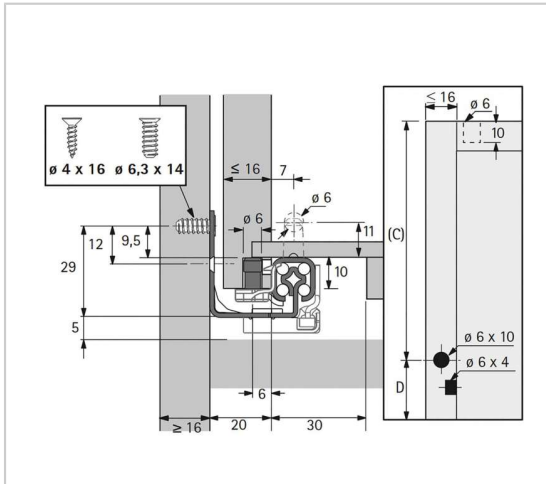

COULISSE BOIS QUADRO 25 STOP CONTROL

HETTICH

Montage par enfichage avec réglage en hauteur sans outil.

Le côté du tiroir grâce à un perçage permet d'être fixé sans clips.

Retour automatique intégré Stop Control

Sécurité anti-décrochement en option.

Fixation sous tablette ou fond affleurant avec adaptateur référence 47216

Convient aux tiroirs avec une épaisseur du côté de tiroir jusqu'à 16 mm

Capacité de charge selon EN 15338, niveau 3

RÉFÉRENCE

UNITÉ DE VENTE

9 135 850

kit

Caractéristiques :

- Amortisseur : Sans
- Charge : 25 kg
- Décor : Zingué
- Fixation : A tourillons
- Longueur : 500 mm
- Matériau : Acier
- Montage : Sous tiroir
- Pour panneau d'épaisseur : 16 mm
- Profondeur intérieure de caisson mini : 513 mm
- Push : Non
- Sens : Droit + Gauche
- Sortie : Partielle
- Type : Invisible