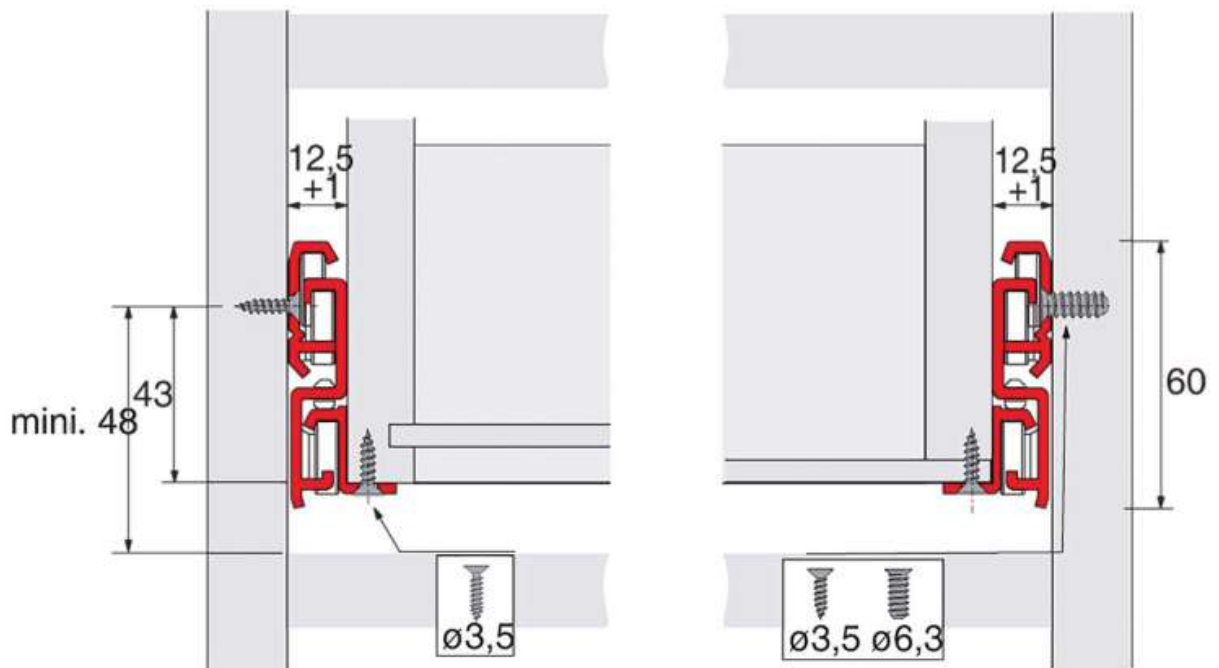

COULISSES À GALETS FR6142 SORTIE TOTALE

HETTICH

<https://www.qama.fr/coulisse-a-sortie-totale-fr-p27129>

Tel : 02 43 13 49 49

Fax : 02 43 30 26 16

www.qama.fr