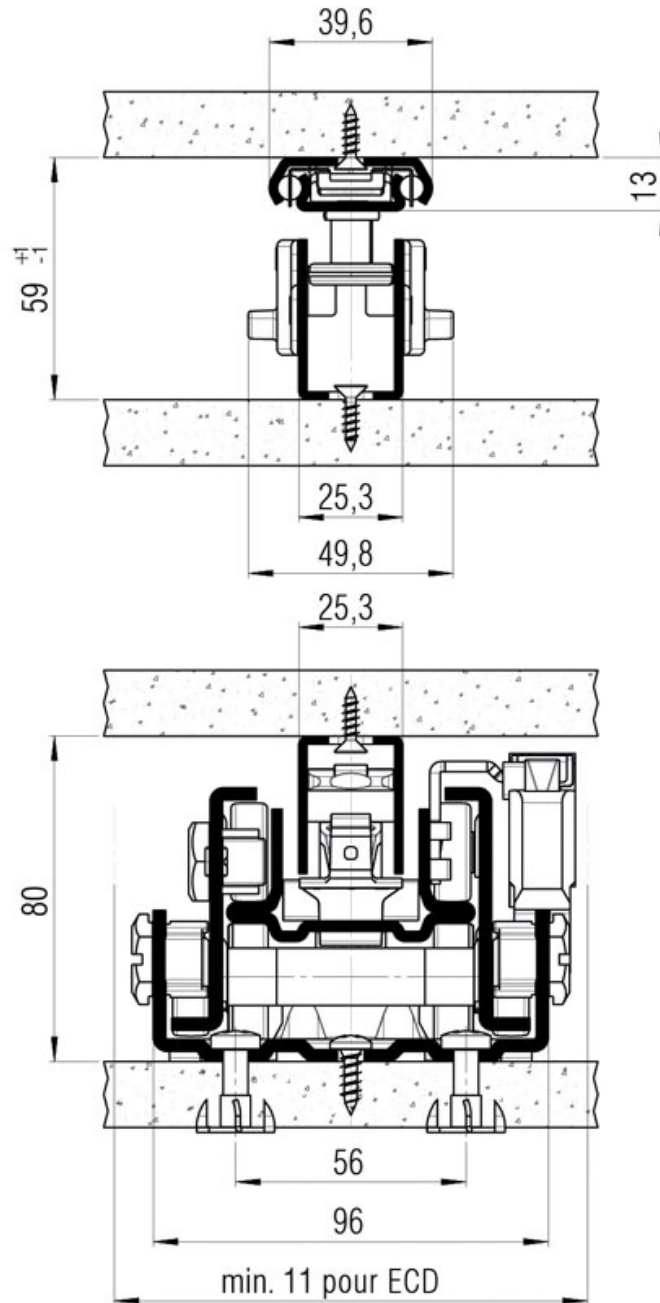

COULISSE À GALETS SORTIE TOTALE AVEC GUIDAGE OPPOSÉ FR771 POUR ARMOIRE

FILTERER

Filterer

<https://www.qama.fr/coulisse-a-galets-sortie-totale-avec-guidage-oppose-fr771-p58521>

Tel : 02 43 13 49 49

Fax : 02 43 30 26 16

www.qama.fr

COULISSE À GALETS SORTIE TOTALE AVEC GUIDAGE OPPOSÉ FR771 POUR ARMOIRE

FILTERER

Filterer

<https://www.qama.fr/coulisse-a-galets-sortie-totale-avec-guidage-oppose-fr771-p58521>

Tel : 02 43 13 49 49