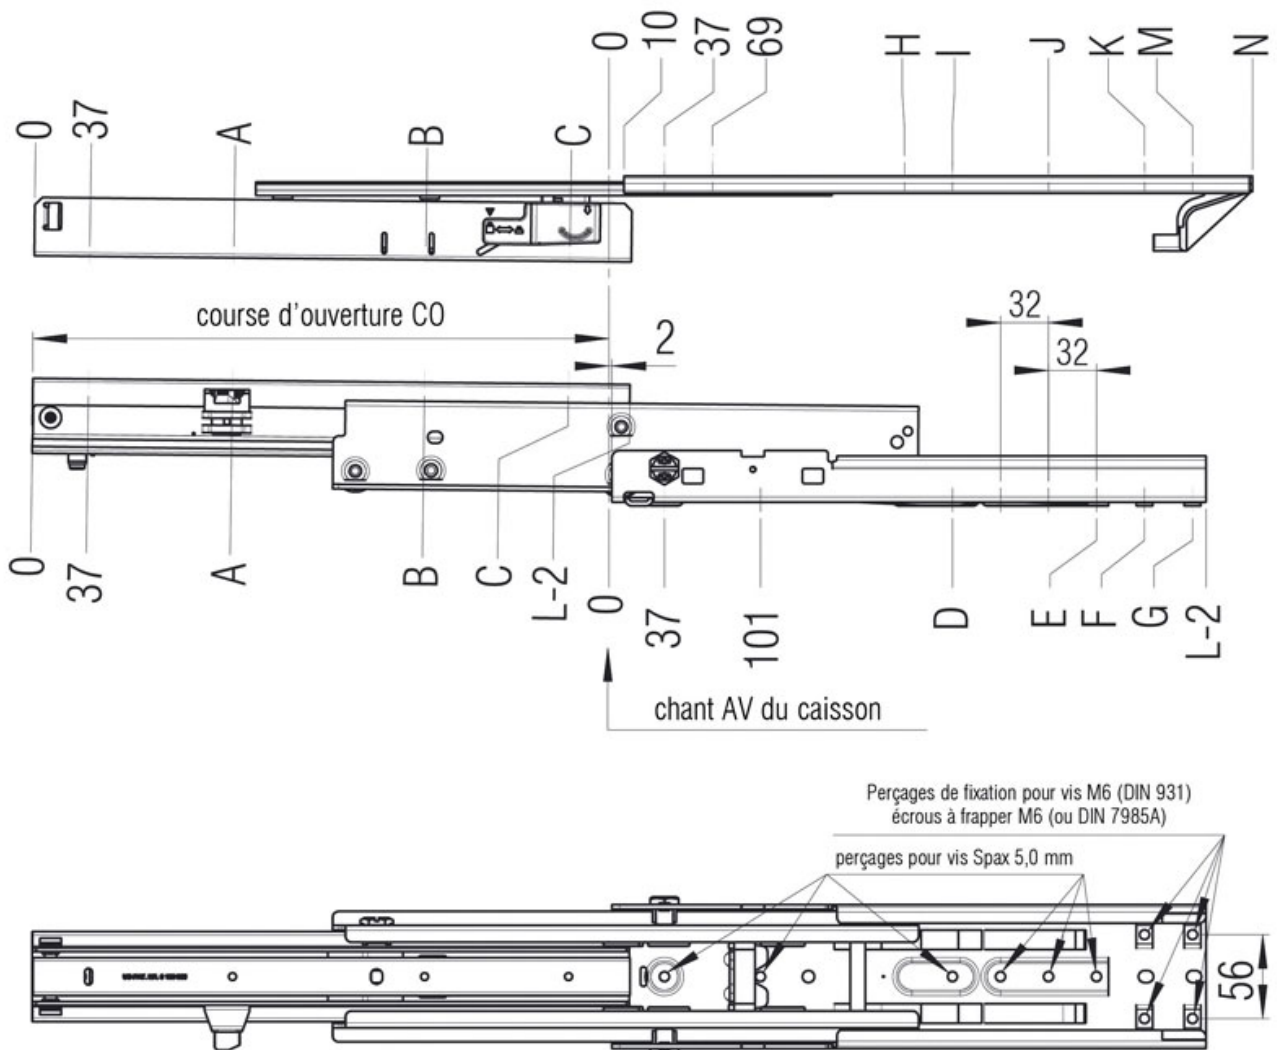

COULISSE À GALETS SORTIE TOTALE AVEC GUIDAGE OPPOSÉ FR771 POUR ARMOIRE

FILTERER

Filterer

<https://www.qama.fr/coulisse-a-galets-sortie-totale-avec-guidage-oppose-fr771-p58521>

Tel : 02 43 13 49 49

Fax : 02 43 30 26 16

www.qama.fr

COULISSE À GALETS SORTIE TOTALE AVEC GUIDAGE OPPOSÉ FR771 POUR ARMOIRE

FILTERER

Filterer

<https://www.qama.fr/coulisse-a-galets-sortie-totale-avec-guidage-oppose-fr771-p58521>

Tel : 02 43 13 49 49