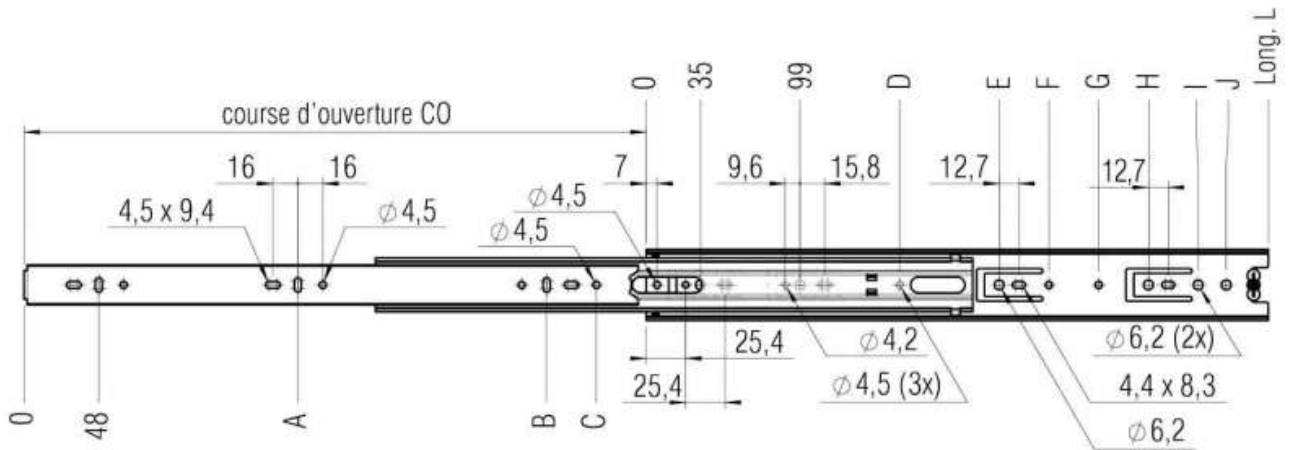

COULISSE À BILLES SORTIE TOTALE FR5002 45 KG INOX

FILTERER

Filterer

<https://www.qama.fr/coulisse-a-billes-telescopique-p60865>

Tel : 02 43 13 49 49

Fax : 02 43 30 26 16

www.qama.fr

COULISSE À BILLES SORTIE TOTALE FR5002 45 KG INOX

FILTERER

Filterer

perçages pour vis Agglo 3,5 mm

| L mm | CO mm | A mm | B mm | C mm | D mm | E mm | F mm | G mm | H mm | I mm | J mm | Poids paire (kg) | Ref. CNS |
|---------|----------|---------|---------|---------|---------|---------|---------|---------|---------|---------|---------|---------------------|-------------|
| 250 | 250 | | 208 | | | 195 | 230 | | | | | * | * |
| 300 | 300 | | 240 | 272 | 163 | 227 | 259 | 279 | | | | * | * |
| 350 | 350 | 144 | 304 | | 163 | 259 | 317 | 331 | | | | * | * |
| 400 | 400 | 176 | 336 | 368 | 163 | 259 | | 317 | 355 | | 380 | 1,2 | ► 5113 |
| 450 | 450 | 208 | 400 | 319 | 163 | 259 | | 317 | 387 | | 430 | 1,3 | ► 5114 |
| 500 | 500 | 240 | 464 | 345 | 163 | 259 | | 317 | 451 | | 480 | 1,5 | ► 5115 |
| 550 | 550 | 272 | 496 | 371 | 163 | 259 | 317 | 387 | 483 | 515 | 530 | 1,7 | ► 5116 |
| 600 | 600 | 272 | 560 | | | 259 | 317 | 387 | 515 | | 579 | 1,8 | ► 5117 |
| 650 | 650 | 304 | 592 | | | 259 | 317 | 387 | 579 | | 630 | * | * |
| 700 | 700 | 304 | 656 | | | 259 | 317 | 387 | 611 | | 680 | * | * |
| 750 | 750 | 304 | 688 | | | 259 | 317 | 387 | 675 | | 730 | * | * |