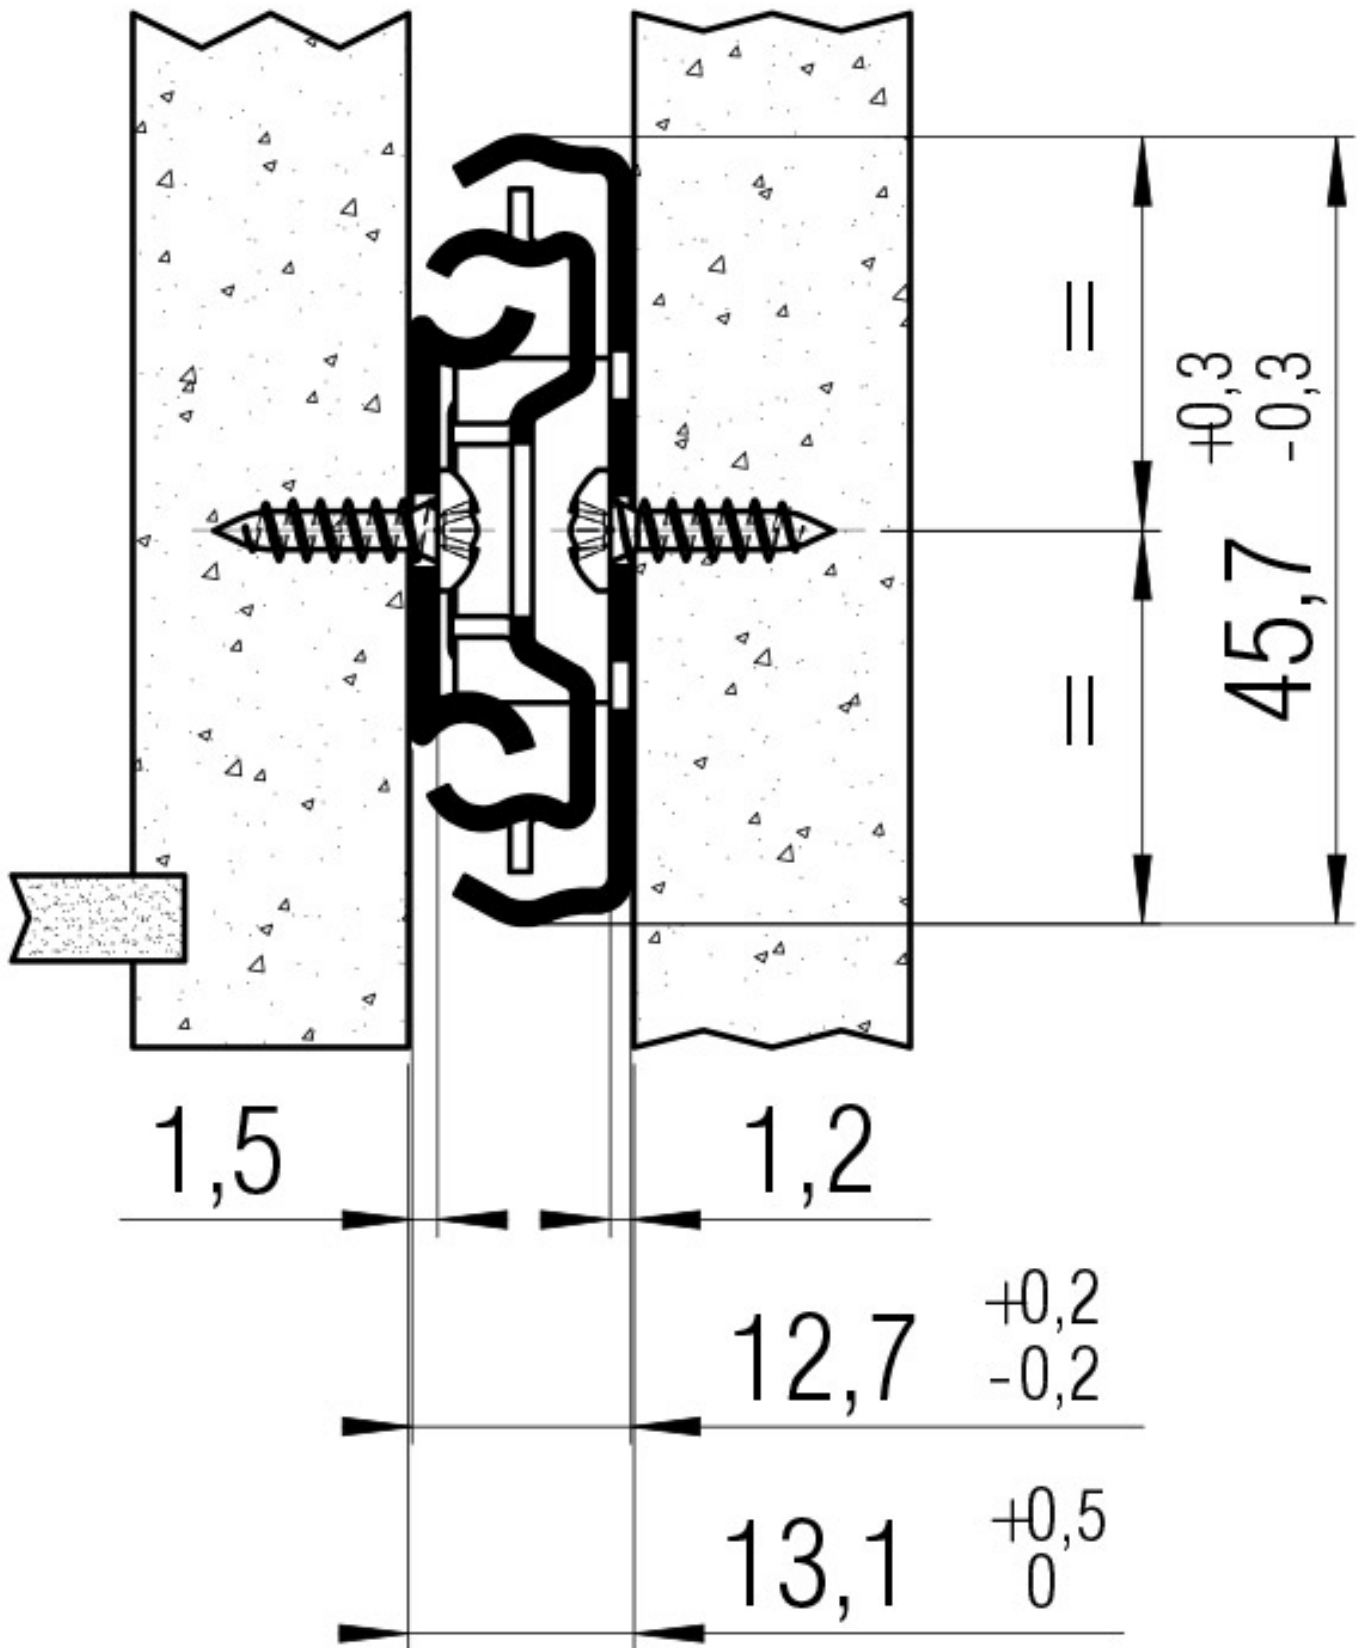

COULISSE À BILLES SORTIE TOTALE FR5002 45 KG INOX

FILTERER

Filterer

<https://www.qama.fr/coulisse-a-billes-telescopique-p60865>

Tel : 02 43 13 49 49

Fax : 02 43 30 26 16

www.qama.fr

COULISSE À BILLES SORTIE TOTALE FR5002 45 KG INOX

FILTERER

Filterer

perçages pour vis Agglo 3,5 mm

| L mm | CO mm | A mm | B mm | C mm | D mm | E mm | F mm | G mm | H mm | I mm | J mm | Poids paire (kg) | Ref. CNS |
|---------|----------|---------|---------|---------|---------|---------|---------|---------|---------|---------|---------|---------------------|-------------|
| 250 | 250 | | 208 | | | 195 | 230 | | | | | * | * |
| 300 | 300 | | 240 | 272 | 163 | 227 | 259 | 279 | | | | * | * |
| 350 | 350 | 144 | 304 | | 163 | 259 | 317 | 331 | | | | * | * |
| 400 | 400 | 176 | 336 | 368 | 163 | 259 | | 317 | 355 | | 380 | 1,2 | ► 5113 |
| 450 | 450 | 208 | 400 | 319 | 163 | 259 | | 317 | 387 | | 430 | 1,3 | ► 5114 |
| 500 | 500 | 240 | 464 | 345 | 163 | 259 | | 317 | 451 | | 480 | 1,5 | ► 5115 |
| 550 | 550 | 272 | 496 | 371 | 163 | 259 | 317 | 387 | 483 | 515 | 530 | 1,7 | ► 5116 |
| 600 | 600 | 272 | 560 | | | 259 | 317 | 387 | 515 | | 579 | 1,8 | ► 5117 |
| 650 | 650 | 304 | 592 | | | 259 | 317 | 387 | 579 | | 630 | * | * |
| 700 | 700 | 304 | 656 | | | 259 | 317 | 387 | 611 | | 680 | * | * |
| 750 | 750 | 304 | 688 | | | 259 | 317 | 387 | 675 | | 730 | * | * |