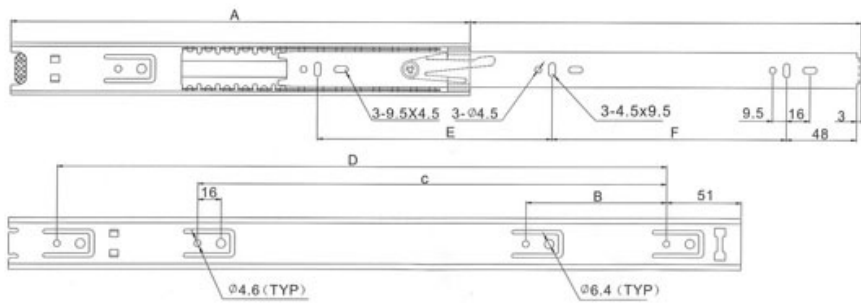

COULISSE À BILLES SORTIE 3/4 30 KG

TCASYSTEM

<https://www.qama.fr/coulisse-a-billes-sortie-3-4-p10804>

Tel : 02 43 13 49 49

Fax : 02 43 30 26 16

www.qama.fr