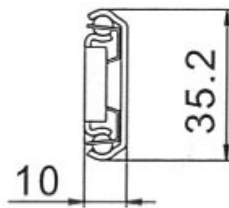

<https://www.qama.fr/coulisse-a-billes-sortie-3-4-p10804>

Tel : 02 43 13 49 49

Fax : 02 43 30 26 16

www.qama.fr

COULISSE À BILLES SORTIE 3/4 30 KG

TCASYSTEM

A	B	C	D	E	F	●	Références
300	-	160	-	96	128	1	209 70900 30002
350	-	192	-	128	128	1	209 70900 35002
400	96	256	-	160	160	1	209 70900 40002
450	96	288	-	160	192	1	209 70900 45002
500	96	320	416	192	224	1	209 70900 50002
550	96	320	416	224	224	1	209 70900 55002
600	96	320	448	256	256	1	209 70900 66002