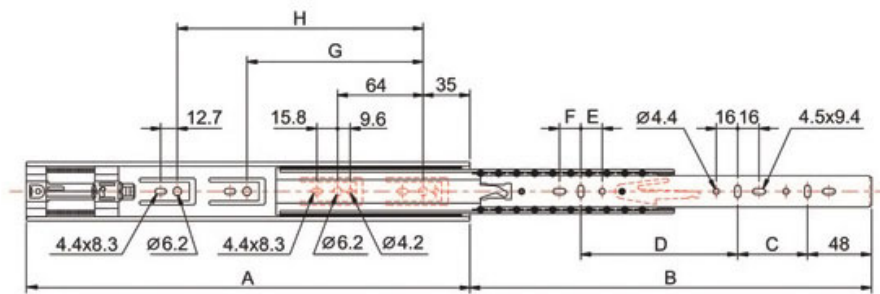

COULISSE À BILLES AVEC RAPPEL FIN DE COURSE 40 KG

TCASYSTEM

<https://www.qama.fr/coulisse-a-billes-avec-rappel-fin-de-course-p10800>

Tel : 02 43 13 49 49

Fax : 02 43 30 26 16

www.qama.fr

COULISSE À BILLES AVEC RAPPEL FIN DE COURSE 40 KG

TCASYSTEM

<https://www.qama.fr/coulisse-a-billes-avec-rappel-fin-de-course-p10800>

Tel : 02 43 13 49 49

Fax : 02 43 30 26 16

www.qama.fr

COULISSE À BILLES AVEC RAPPEL FIN DE COURSE 40 KG

TCASYSTEM

A	B	C	D	E	F	G	H	⊙	Références
300	300	64	128	-	16	-	-	1	209 70200 30002
350	354	96	128	-	16	192	-	1	209 70200 35002
400	400	128	160	16	16	224	-	1	209 70200 40002
450	452	160	192	16	-	224	288	1	209 70200 45002
500	515	192	192	16	16	224	352	1	209 70200 50002
550	558	192	256	16	-	224	384	1	209 70200 55002
600	600	224	256	16	16	224	448	1	209 70200 60002
650	650	256	288	16	-	224	480	1	209 70200 65002
700	705	256	320	16	16	224	544	1	209 70200 70002