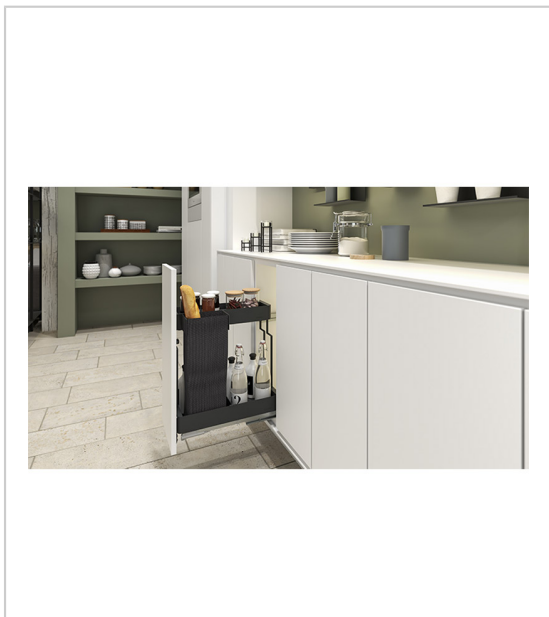

COULISSANT BAS 2 CORBEILLES ET SAC BAGUETTE K-LINE

KESSEBOHMER

Combiné coulissant pour aménagement de meuble bas.

Design moderne et minimaliste.

Coulisse sortie totale.

Amortisseur Softstopplus (amorti à la fermeture).

Ensemble comprenant :

- 2 corbeilles
- 2 tapis de fond.
- 2 sous-ensemble de raccordement.
- 1 paire de coulisse.
- 2 attaches façades.
- 1 sac à baguette.
- 6 séparateurs.

RÉFÉRENCE	LARGEUR INTÉRIEUR DE CAISSON	POUR CAISSON DE LARGEUR	UNITÉ DE VENTE
423 30030 30002	262 - 268 mm	300 mm	l'unité
423 30030 40002	362 - 368 mm	400 mm	l'unité

Caractéristiques :

- Charge : 28 kg
- Décor : Anthracite
- Hauteur intérieure de caisson mini : 523 mm
- Profondeur intérieure de caisson mini : 477 mm

Tarifs valables le 26/04/2024
<https://www.qama.fr/coulissant-bas-2-corbeilles-sac-baguette-k-line-p66018>