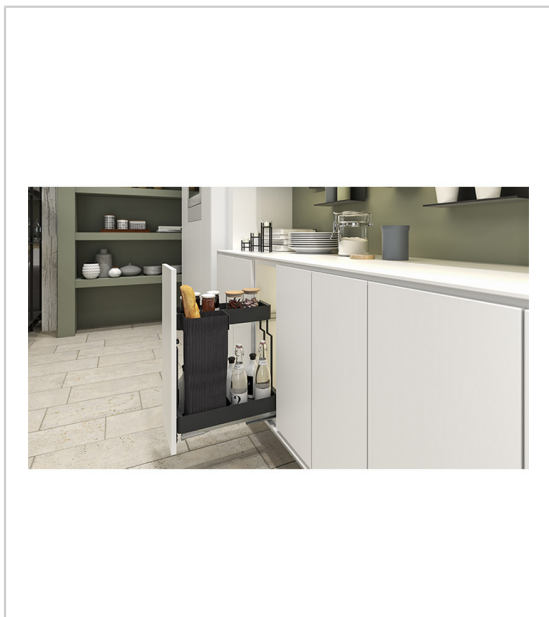

COULISSANT BAS 2 CORBEILLES ET SAC BAGUETTE K-LINE

KESSEBOHMER

Combiné coulissant pour aménagement de meuble bas.

Design moderne et minimaliste.

Coulisse sortie totale.

Amortisseur Softstopplus (amorti à la fermeture).

Ensemble comprenant :

- 2 corbeilles
- 2 tapis de fond.
- 2 sous-ensemble de raccordement.
- 1 paire de coulisse.
- 2 attaches façades.
- 1 sac à baguette.
- 6 séparateurs.

RÉFÉRENCE	LARGEUR INTÉRIEUR DE CAISSON	POUR CAISSON DE LARGEUR	PRIX HT	PRIX TTC	UNITÉ DE VENTE
423 30030 30002	262 - 268 mm	300 mm	158,63 €	190,36 €	l'unité
423 30030 40002	362 - 368 mm	400 mm	177,39 €	212,87 €	l'unité

Caractéristiques :

- Charge : 28 kg
- Décor : Anthracite
- Hauteur intérieure de caisson mini : 523 mm
- Profondeur intérieure de caisson mini : 477 mm

Tarifs valables le 26/04/2024
<https://www.qama.fr/coulissant-bas-2-corbeilles-sac-baguette-k-line-p66018>