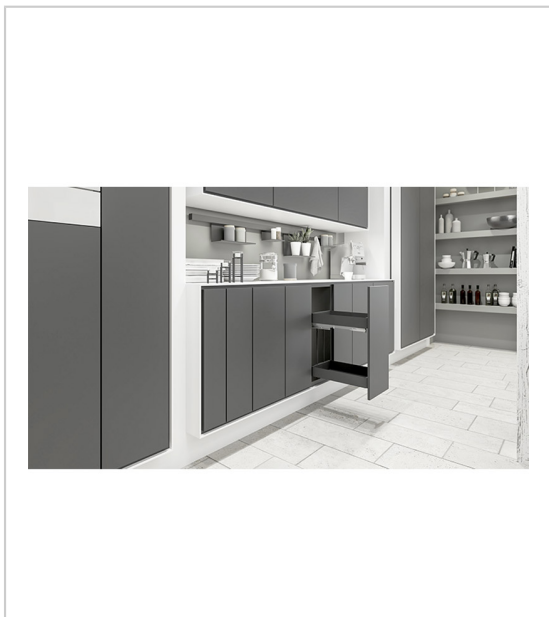

COULISSANT BAS 2 CORBEILLES K-LINE

KESSEBOHMER

Combiné coulissant pour aménagement de meuble bas.

Design moderne et minimaliste.

Coulisse sortie totale.

Amortisseur Softstopplus (amorti à la fermeture).

Ensemble comprenant :

- 2 corbeilles
- 2 tapis de fond.
- 2 sous-ensemble de raccordement.
- 1 paire de coulisse.
- 2 attaches façades

| RÉFÉRENCE | LARGEUR INTÉRIEUR DE CAISSON | POUR CAISSON DE LARGEUR | PRIX HT | PRIX TTC | UNITÉ DE VENTE |
|-----------------|------------------------------|-------------------------|----------|----------|----------------|
| 423 30020 30002 | 262 - 268 mm | 300 mm | 160,82 € | 192,98 € | l'unité |
| 423 30020 40002 | 362 - 368 mm | 400 mm | 181,83 € | 218,20 € | l'unité |

Caractéristiques :

- Charge : 28 kg
- Décor : Anthracite
- Hauteur intérieure de caisson mini : 523 mm
- Profondeur intérieure de caisson mini : 477 mm

Tarifs valables le 25/04/2024
<https://www.qama.fr/coulissant-bas-2-corbeilles-k-line-p66017>