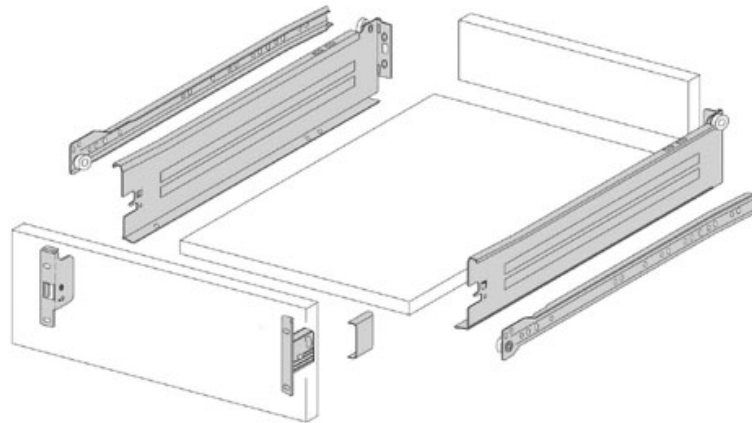

CÔTÉS DE TIROIRS SORTIE 3/4 - HAUT 85

HARN

harn

<https://www.qama.fr/cotes-de-tiroirs-sortie-3-4---haut-85-p6857>

Tel : 02 43 13 49 49

Fax : 02 43 30 26 16

www.qama.fr

CÔTÉS DE TIROIRS SORTIE 3/4 - HAUT 85