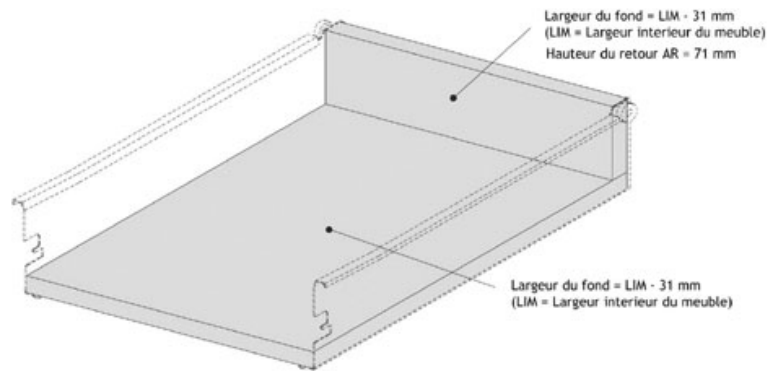

Tel : 02 43 13 49 49

Fax : 02 43 30 26 16

www.qama.fr

CÔTÉS DE TIROIRS SORTIE 3/4 - HAUT 85

HARN

harn

<https://www.qama.fr/cotes-de-tiroirs-sortie-3-4---haut-85-p6857>

Tel : 02 43 13 49 49