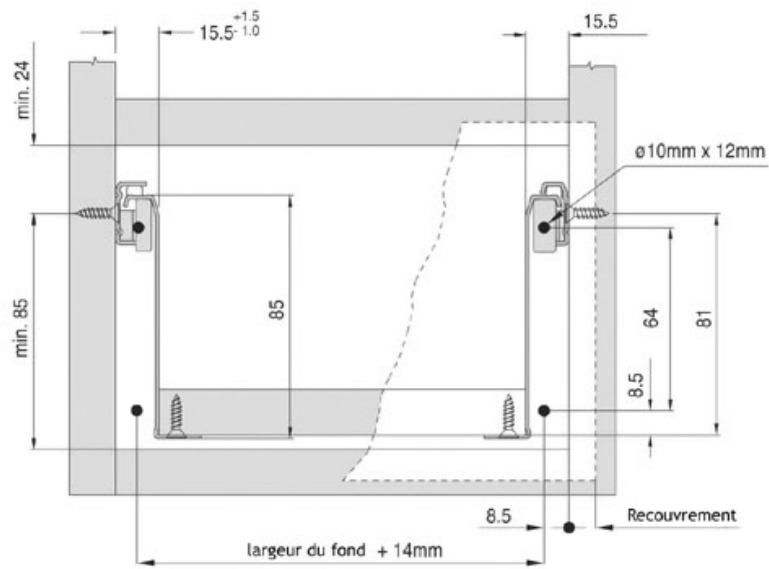

CÔTÉS DE TIROIRS SORTIE 3/4 - HAUT 85

HARN

harn®

<https://www.qama.fr/cotes-de-tiroirs-sortie-3-4---haut-85-p6857>

Tel : 02 43 13 49 49

Fax : 02 43 30 26 16

www.qama.fr