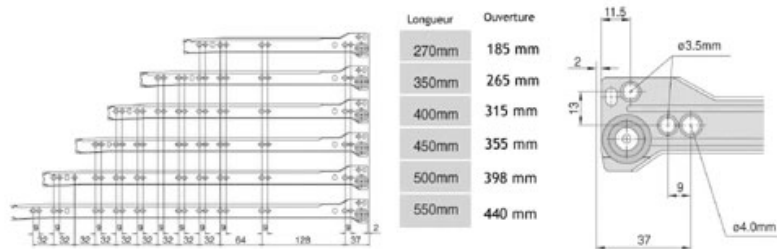

<https://www.qama.fr/cotes-de-tiroirs-sortie-3-4---haut-85-p6857>

Tel : 02 43 13 49 49

Fax : 02 43 30 26 16

www.qama.fr

CÔTÉS DE TIROIRS SORTIE 3/4 - HAUT 85

HARN

harn[®]

<https://www.qama.fr/cotes-de-tiroirs-sortie-3-4---haut-85-p6857>