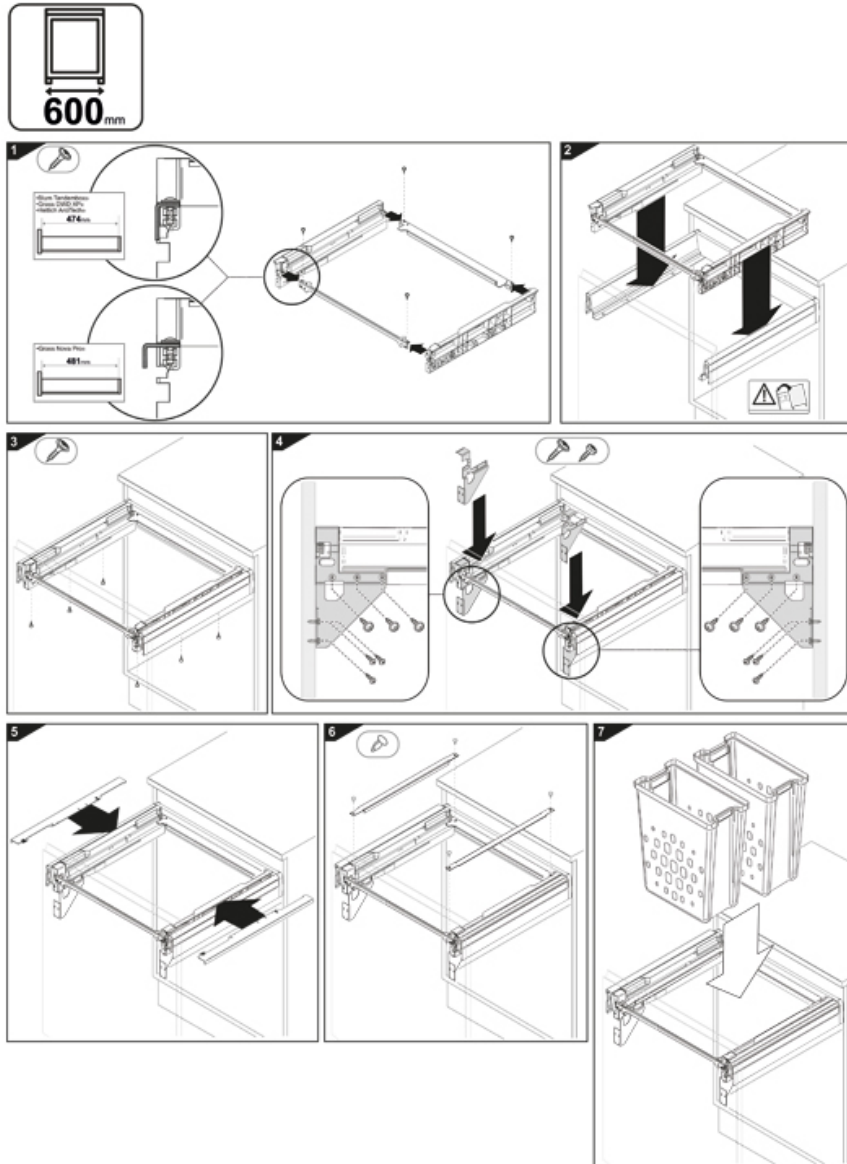

CORBEILLE À LINGE POUR TIROIR EXTRACTIBLE

GOLLINUCCI

<https://www.qama.fr/corbeilles-a-linge-pour-tiroir-extractible-p64684>

Tel : 02 43 13 49 49

Fax : 02 43 30 26 16

www.qama.fr