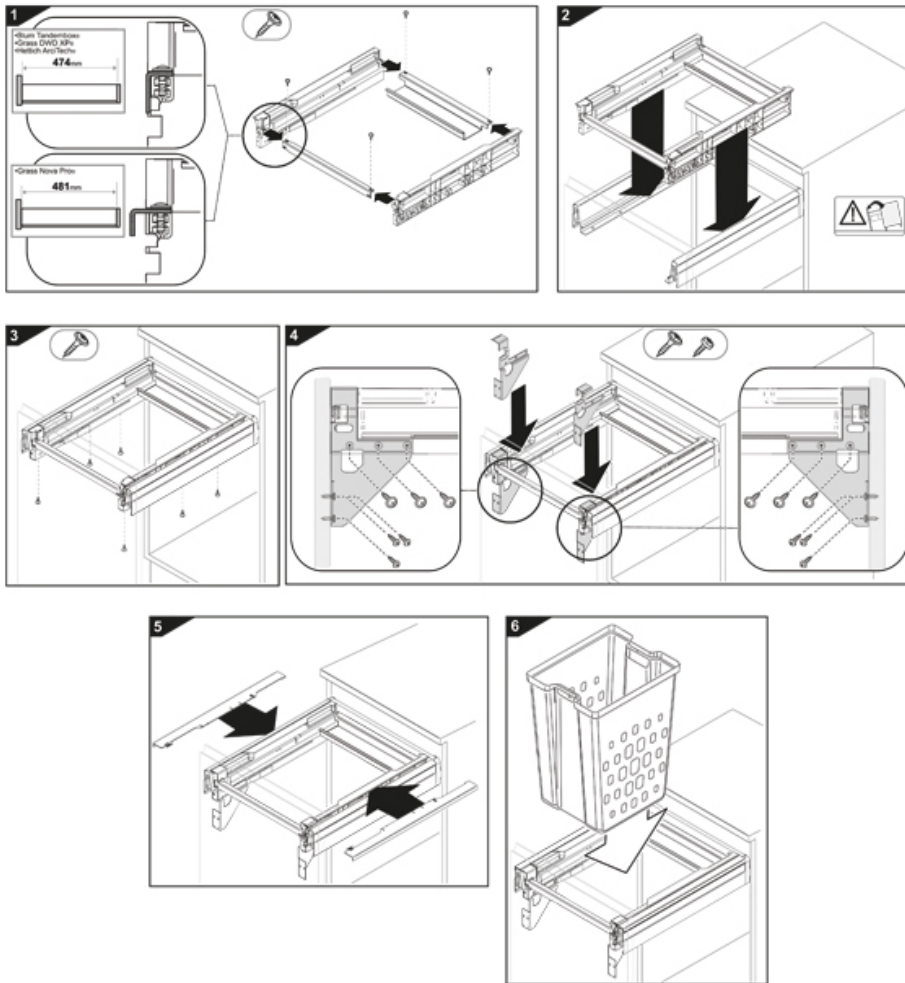

CORBEILLE À LINGE POUR TIROIR EXTRACTIBLE

GOLLINUCCI

<https://www.qama.fr/corbeilles-a-linge-pour-tiroir-extractible-p64684>

Tel : 02 43 13 49 49

Fax : 02 43 30 26 16

www.qama.fr

CORBEILLE À LINGE POUR TIROIR EXTRACTIBLE