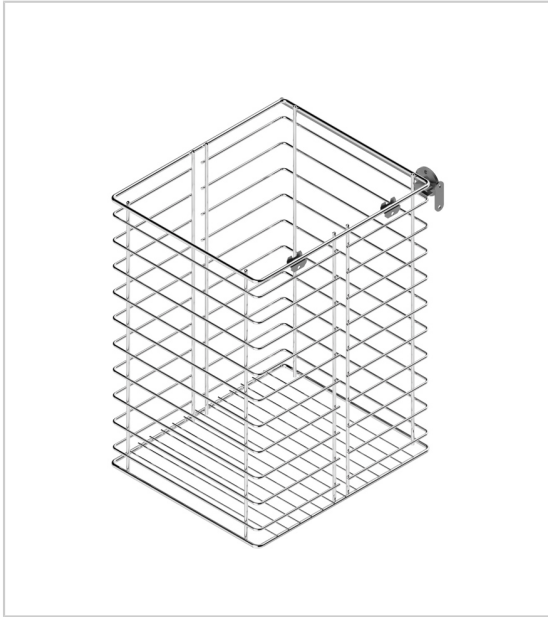

CORBEILLE À LINGE

MENAGE&CONFORT

Corbeille à linge en fil d'acier.
Livré avec 1 crochet et 1 compas.
A fixer en contre porte.

| RÉFÉRENCE | LARGEUR | UNITÉ DE VENTE |
|-----------------|---------|----------------|
| 375 01800 21682 | 216 mm | l'unité |
| 375 01900 26682 | 266 mm | l'unité |
| 375 02000 31682 | 316 mm | l'unité |

Caractéristiques :

- Décor : Chromé
- Hauteur : 420 mm
- Profondeur : 270 mm

Tarifs valables le 25/04/2024
<https://www.qama.fr/corbeille-a-linge-p4423>

45 000 références
dont 30 000 disponibles
en stock