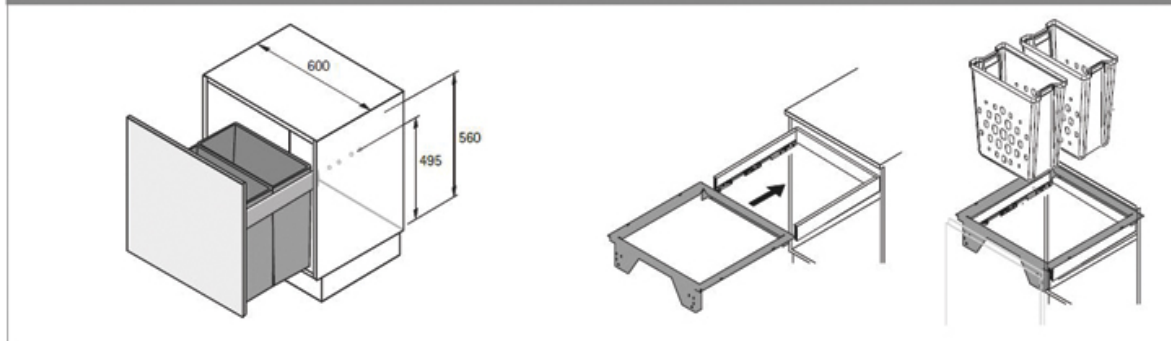

CORBEILLE À LINGE AVANTECH YOU PULL LAUNDRY 600

HETTICH

Dimensions d'installation

<https://www.qama.fr/corbeille-a-linge-avantech-you-pull-laundry-600-p64672>

Tel : 02 43 13 49 49

Fax : 02 43 30 26 16

www.qama.fr