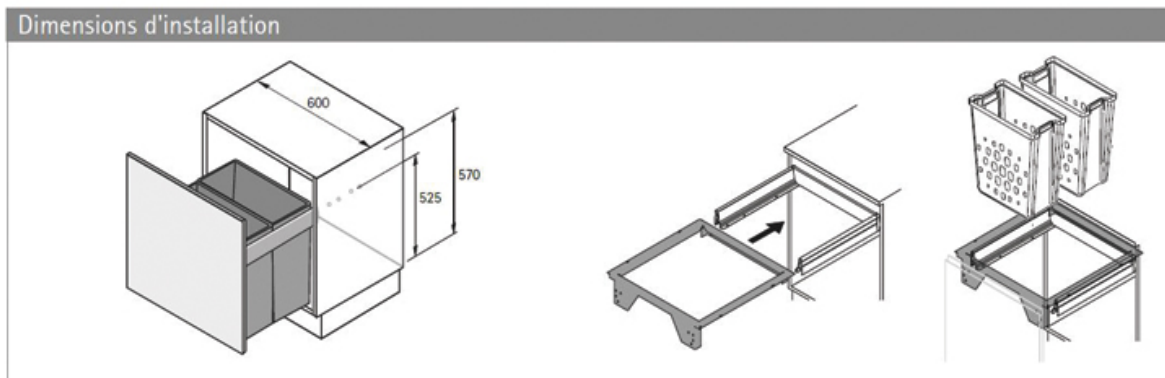

CORBEILLE À LINGE ARCITECH PULL LANDRY

HETTICH

Dimensions d'installation

<https://www.qama.fr/corbeille-a-linge-arcitech-pull-landry--p64673>

Tel : 02 43 13 49 49

Fax : 02 43 30 26 16

www.qama.fr

CORBEILLE À LINGE ARCITECH PULL LANDRY

HETTICH

Dimensions d'installation

<https://www.qama.fr/corbeille-a-linge-arcitech-pull-landry--p64673>

Tel : 02 43 13 49 49

Fax : 02 43 30 26 16

www.qama.fr