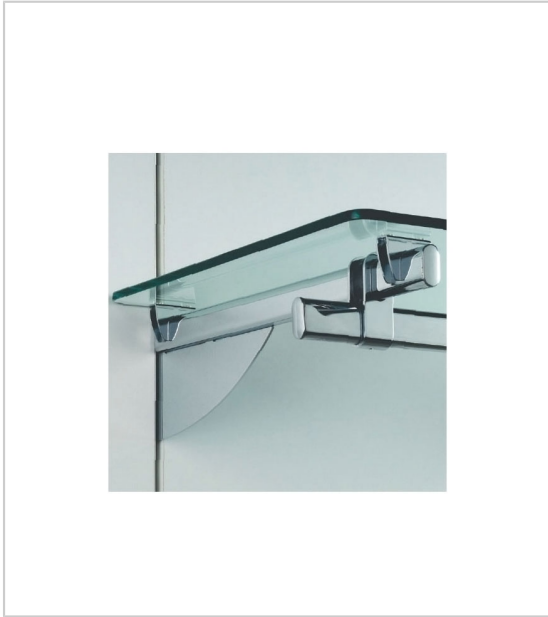

CONSOLE POUR PENDERIE 30X15 ET TABLETTE DP38-DAP38

SOFADI

Console droite en tube acier de section 30x15mm, au pas de 37mm.

A utiliser avec des cavaliers en acier CAD ou CADSV permettant la mise en place d'une tablette sur le dessus et donnant de la stabilité à l'ensemble.

Elle est aussi équipée d'un étrier support pour barre penderie 30x15mm (barre à commander séparément), l'ensemble faisant un système penderie complet.

| RÉFÉRENCE | CAS | VERSION | UNITÉ DE VENTE |
|-----------------|-----|---------|----------------|
| 144 82100 38082 | N°1 | Pleine | l'unité |
| 144 82200 38082 | N°2 | Pleine | l'unité |
| 144 89100 38082 | N°1 | Ajourée | l'unité |
| 144 89200 38082 | N°2 | Ajourée | l'unité |

Caractéristiques :

- Charge : 100 kg
- Décor : Chromé
- Longueur : 380 mm
- Matériau : Acier

Tarifs valables le 23/04/2024
<https://www.qama.fr/console-tablette-penderie-p7613>

45 000 références
dont 30 000 disponibles
en stock