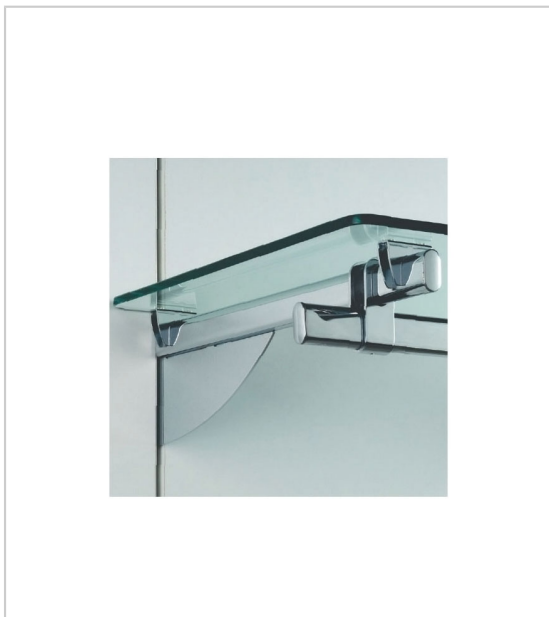

CONSOLE POUR PENDERIE 30X15 ET TABLETTE DP38-DAP38

SOFADI

Console droite en tube acier de section 30x15mm, au pas de 37mm.

A utiliser avec des cavaliers en acier CAD ou CADSV permettant la mise en place d'une tablette sur le dessus et donnant de la stabilité à l'ensemble.

Elle est aussi équipée d'un étrier support pour barre penderie 30x15mm (barre à commander séparément), l'ensemble faisant un système penderie complet.

RÉFÉRENCE	CAS	VERSION	PRIX HT	PRIX TTC	UNITÉ DE VENTE
144 82100 38082	N°1	Pleine	64,66 €	77,59 €	l'unité
144 82200 38082	N°2	Pleine	64,66 €	77,59 €	l'unité
144 89100 38082	N°1	Ajourée	66,62 €	79,94 €	l'unité
144 89200 38082	N°2	Ajourée	66,62 €	79,94 €	l'unité

Caractéristiques :

- Charge : 100 kg
- Décor : Chromé
- Longueur : 380 mm
- Matériau : Acier

Tarifs valables le 23/04/2024
<https://www.qama.fr/console-tablette-penderie-p7613>

45 000 références
dont 30 000 disponibles
en stock