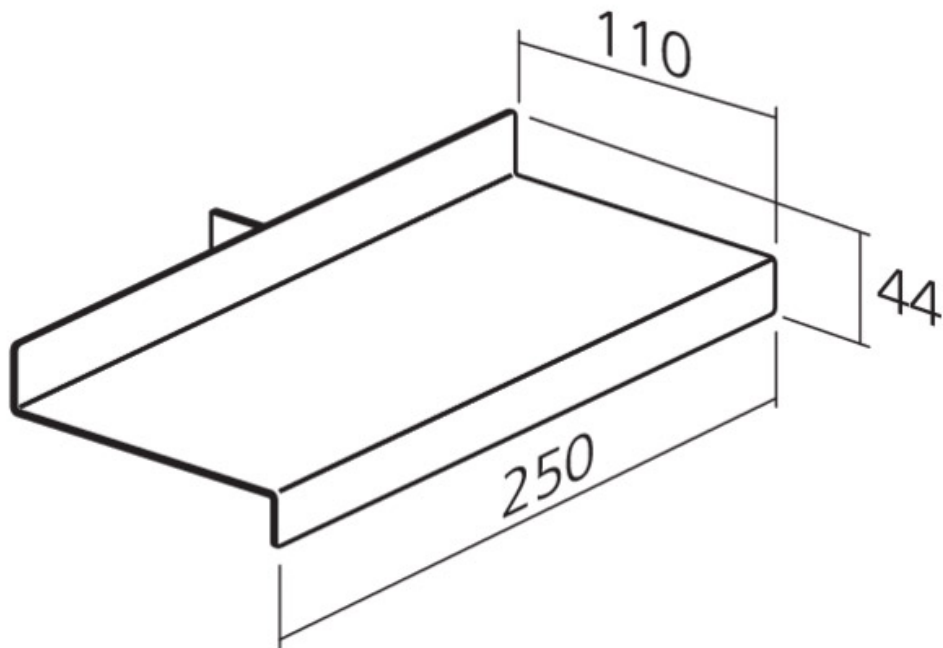

# CONSOLE TABLETTE LTCHAUSS LOFT2

SOFADI

<https://www.qama.fr/console-tablette-en-metal-loft-2-p30670>

Tel : 02 43 13 49 49

Fax : 02 43 30 26 16

[www.qama.fr](http://www.qama.fr)