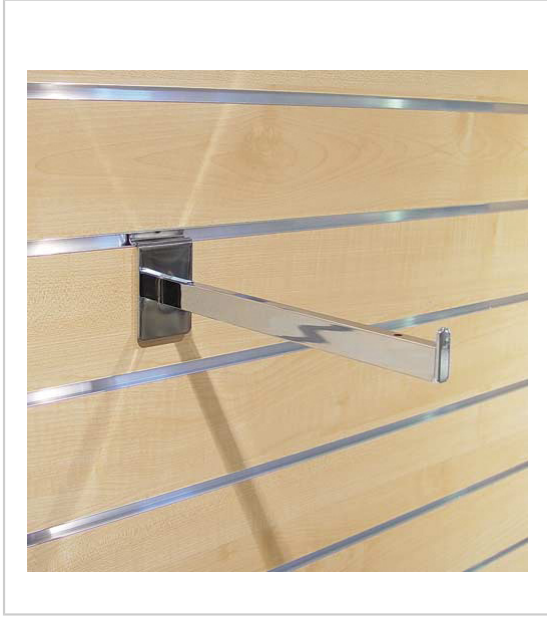

CONSOLE POUR TABLETTE VERRE

BOHNACKER

Console en tube de section 10x15mm avec butée en bout.

Livré sans ventouse PVC.

S'insère dans le profil horizontal trapèze.

Vendu à l'unité.

RÉFÉRENCE

UNITÉ DE VENTE

033 33700 25082

l'unité

Caractéristiques :

- Décor : Chromé
- Longueur : 250 mm
- Matériau : Acier

Tarifs valables le 27/04/2024
<https://www.qama.fr/console-pour-tablette-verre-p60312>

45 000 références
dont 30 000 disponibles
en stock