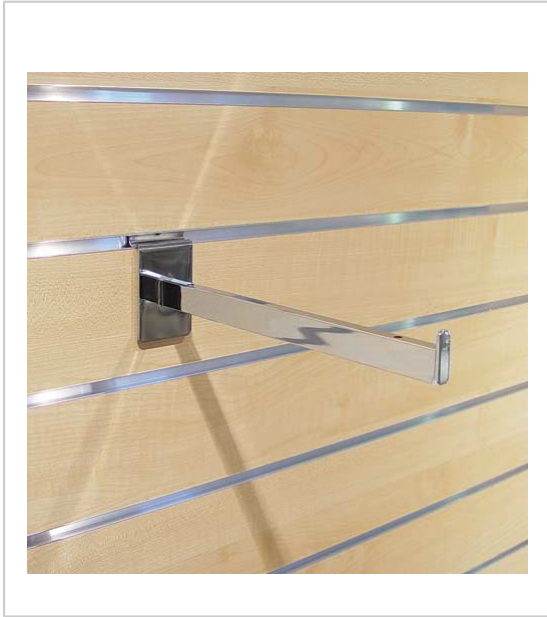

CONSOLE POUR TABLETTE VERRE

BOHNACKER

Console en tube de section 10x15mm avec butée en bout.

Livré sans ventouse PVC.

S'insère dans le profil horizontal trapèze.

Vendu à l'unité.

RÉFÉRENCE

PRIX HT

PRIX TTC

UNITÉ DE VENTE

033 33700 25082

12,16 €

14,59 €

l'unité

Caractéristiques :

- Décor : Chromé
- Longueur : 250 mm
- Matériau : Acier