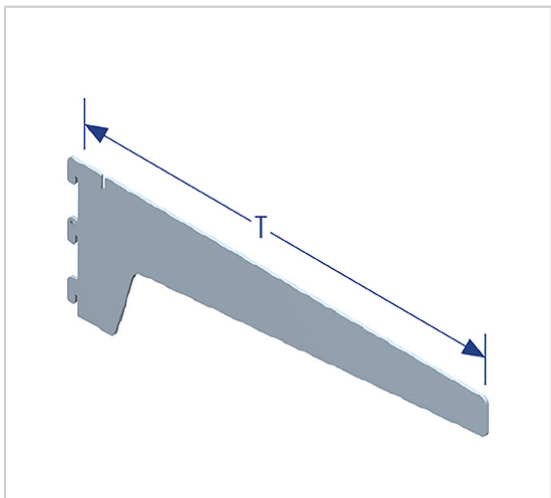

## CONSOLE POUR TABLETTE PLAN DE TRAVAIL MEDIC STORAGE

SHOPTEC

Console droite à 3 crochets pour fixation sur montants de gondoles à perforation au pas de 50mm.

Reçoit les tablettes métalliques fixes de plan de travail.

RÉFÉRENCE	POUR TABLETTE DE PROFONDEUR MAXI	UNITÉ DE VENTE
740 96000 04001	400 mm	l'unité
740 96000 05001	500 mm	l'unité

### Caractéristiques :

- Décor : Blanc
- RAL : 9003

Tarifs valables le 20/04/2024  
<https://www.qama.fr/console-pour-tablette-de-plan-de-travail-p60280>

45 000 références  
dont 30 000 disponibles  
en stock