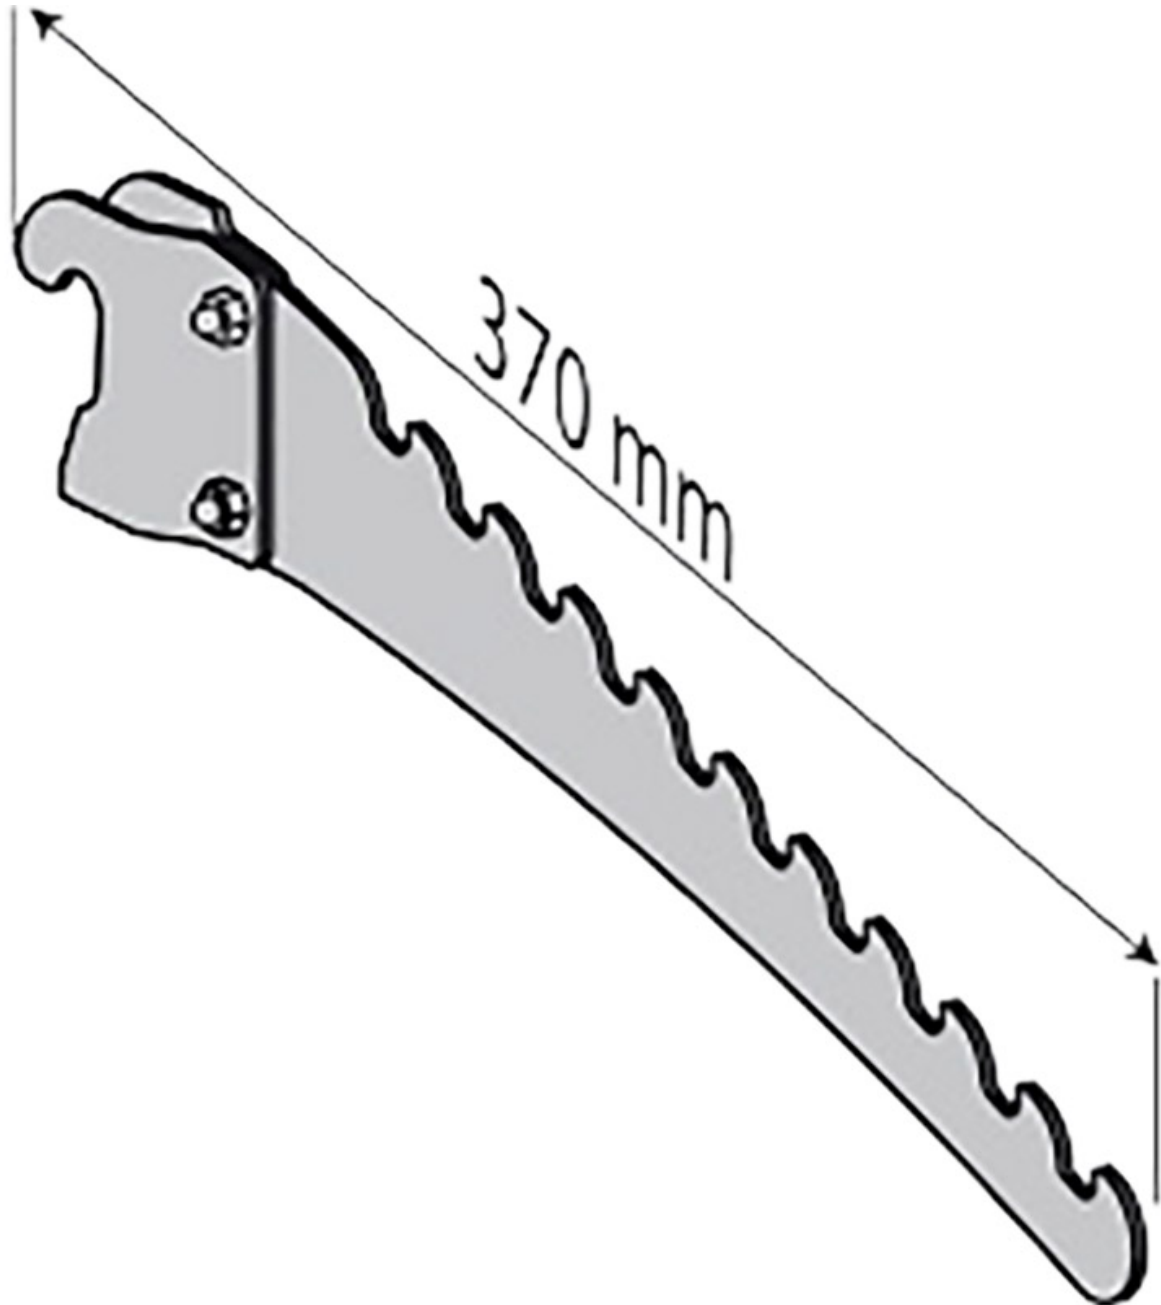

CONSOLE PERROQUET POUR BARRE DE CHARGE 36X18 CRAPD

SOFADI

<https://www.qama.fr/console-perroquet-p4940>

Tel : 02 43 13 49 49

Fax : 02 43 30 26 16

www.qama.fr