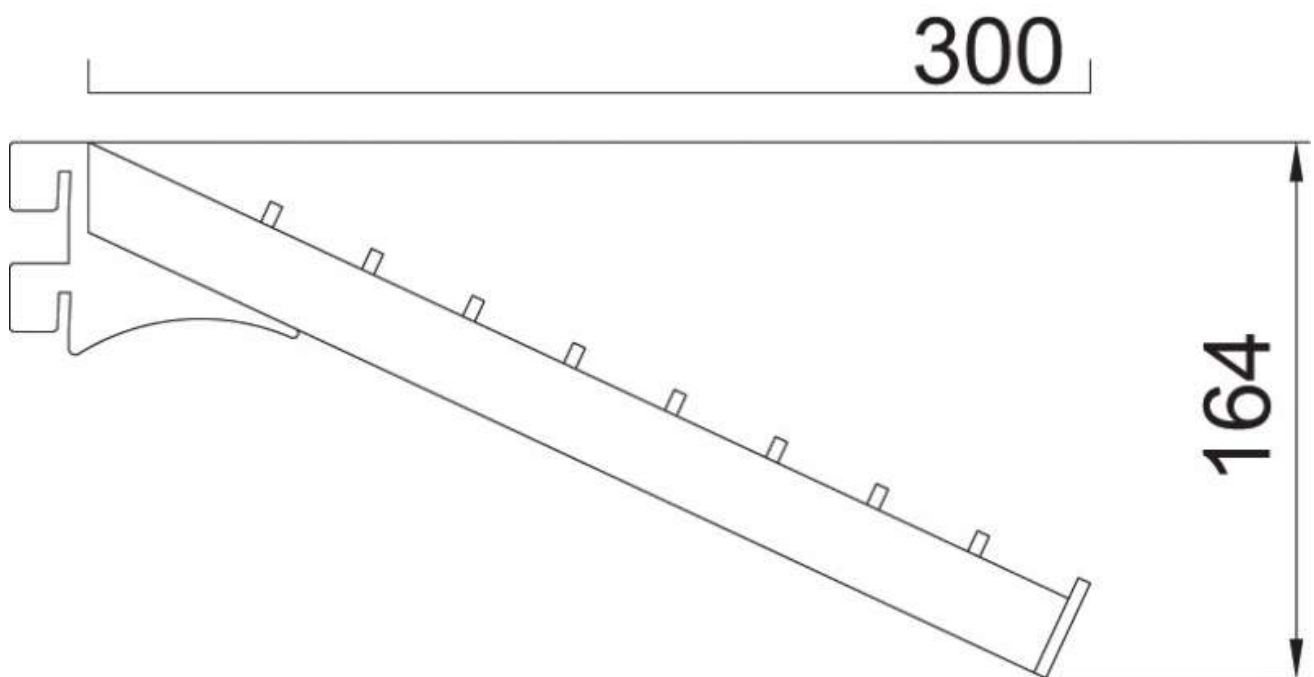

BRAS PERROQUET LTPERT LOFT2

SOFADI

<https://www.qama.fr/console-perroquet-loft-2-p30675>

Tel : 02 43 13 49 49

Fax : 02 43 30 26 16

www.qama.fr