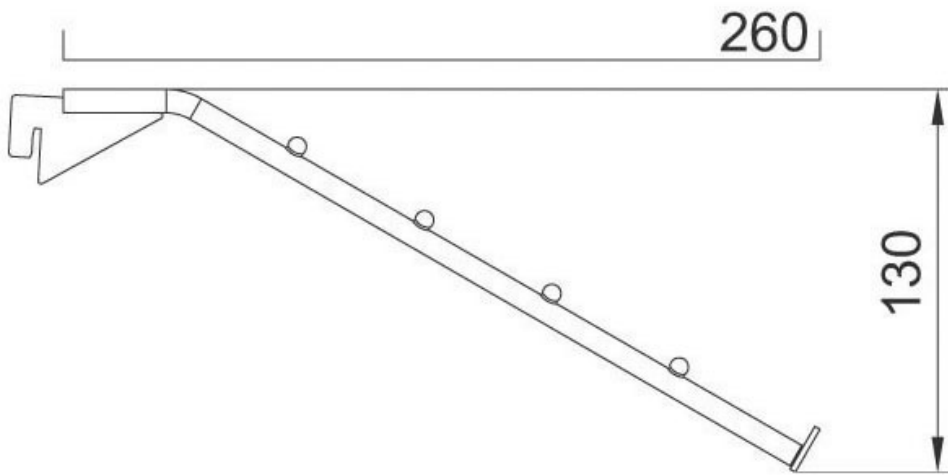

# BROCHE PERROQUET DOT2

SOFADI

<https://www.qama.fr/console-perroquet-dot2-p30490>

Tel : 02 43 13 49 49

Fax : 02 43 30 26 16

[www.qama.fr](http://www.qama.fr)