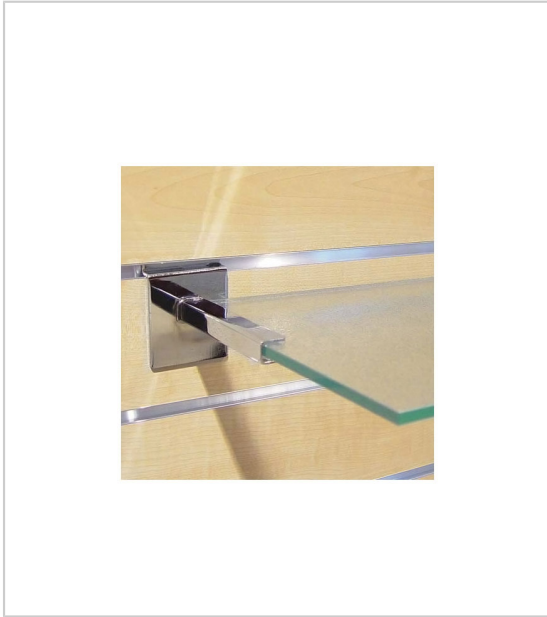

CONSOLES POUR TABLETTE VERRE

BOHNACKER

Pour pose d'une tablette verre d'épaisseur 8-10mm et profondeur maxi 300mm.

S'insère dans le profil horizontal trapèze.

Vendu à la paire.

RÉFÉRENCE

UNITÉ DE VENTE

033 33660 12082

la paire

Caractéristiques :

- Décor : Chromé
- Longueur : 120 mm
- Matériau : Acier

Tarifs valables le 25/04/2024
<https://www.qama.fr/console-p57213>

45 000 références
dont 30 000 disponibles
en stock

Livraison offerte
dès 79€ HT d'achat