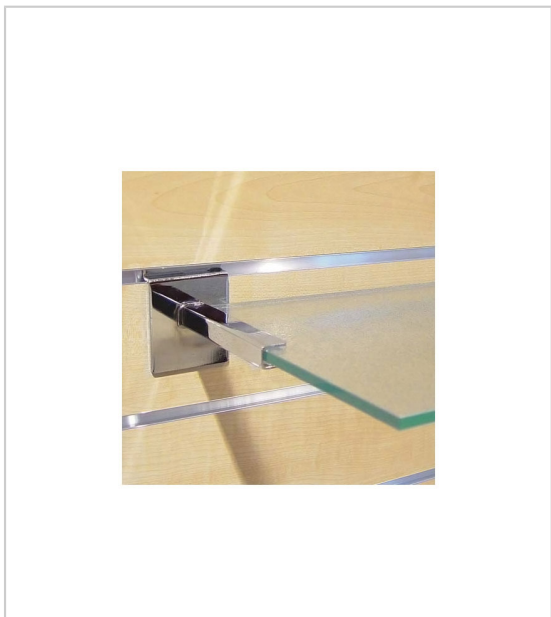

## CONSOLES POUR TABLETTE VERRE

BOHNACKER

Pour pose d'une tablette verre d'épaisseur 8-10mm et profondeur maxi 300mm.

S'insère dans le profil horizontal trapèze.

Vendu à la paire.

RÉFÉRENCE

PRIX HT

PRIX TTC

### Caractéristiques :

- Décor : Chromé
- Longueur : 120 mm
- Matériau : Acier

Tarifs valables le 25/04/2024  
<https://www.qama.fr/console-p57213>

45 000 références  
dont 30 000 disponibles  
en stock

Livraison offerte  
dès 79€ HT d'achat