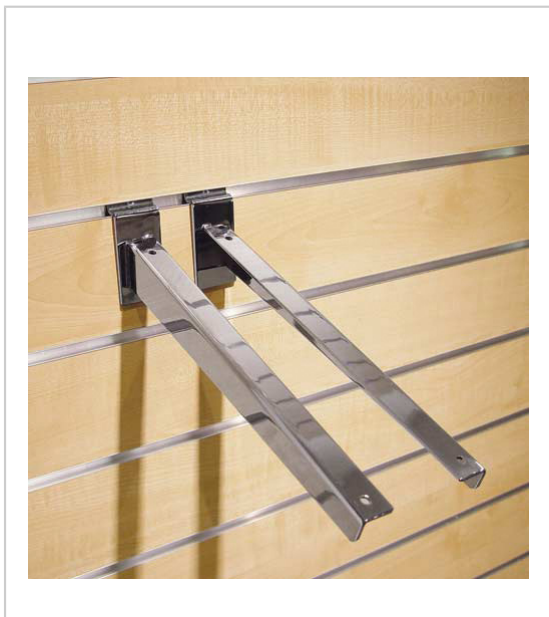

## CONSOLES INCLINÉES POUR TABLETTE

BOHNACKER

Pour pose d'une tablette bois ou verre.

Livré sans ventouse PVC.

S'insère dans le profil horizontal trapèze.

Vendu à la paire.

RÉFÉRENCE

PRIX HT

### Caractéristiques :

- Décor : Chromé
- Longueur : 300 mm
- Matériau : Acier

Tarifs valables le 25/04/2024  
<https://www.qama.fr/console-inclinee-p60311>

45 000 références  
dont 30 000 disponibles  
en stock