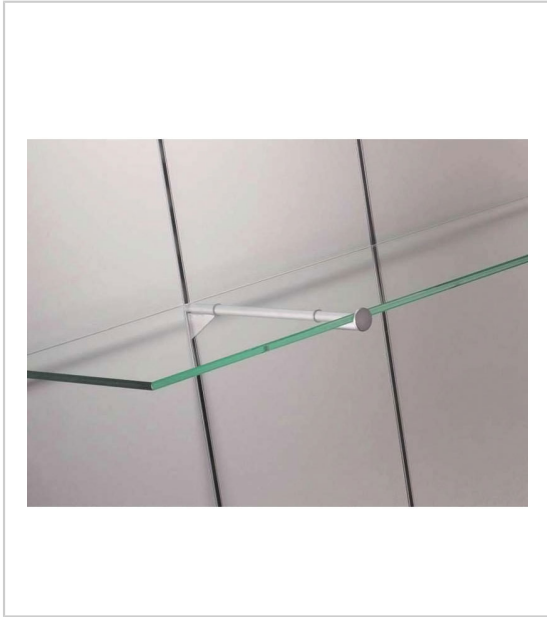

CONSOLE DROITE POUR TABLETTE VERRE DOT2

SOFADI

Support pour tablette verre d'épaisseur 6mm, avec bagues anti glisse.

Se fixe dans la crémaillère DOT2.

Charge de 8kg maximum par tablette.

Pour tablette de profondeur maxi 200mm.

RÉFÉRENCE	DÉCOR	UNITÉ DE VENTE
744 63030 02082	Chromé	l'unité
744 63030 02084	Chromé satiné	l'unité

Caractéristiques :

- Longueur : 205 mm
- Matériau : Acier

Tarifs valables le 24/04/2024
<https://www.qama.fr/console-droite-verre-dot2-p30498>