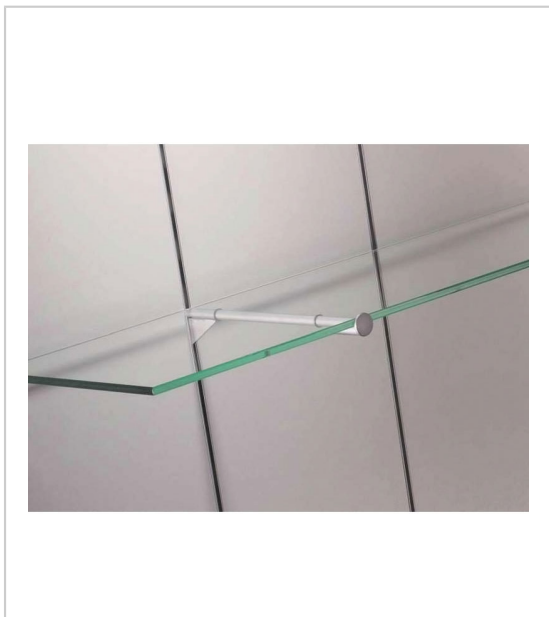

CONSOLE DROITE POUR TABLETTE VERRE DOT2

SOFADI

Support pour tablette verre d'épaisseur 6mm, avec bagues anti glisse.

Se fixe dans la crémaillère DOT2.

Charge de 8kg maximum par tablette.

Pour tablette de profondeur maxi 200mm.

RÉFÉRENCE	DÉCOR	PRIX HT	PRIX TTC	UNITÉ DE VENTE
744 63030 02082	Chromé	16,84 €	20,21 €	l'unité
744 63030 02084	Chromé satiné	19,75 €	23,70 €	l'unité

Caractéristiques :

- Longueur : 205 mm
- Matériau : Acier