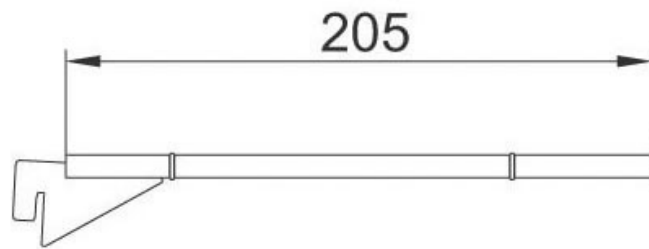

CONSOLE DROITE POUR TABLETTE VERRE DOT2

SOFADI

<https://www.qama.fr/console-droite-verre-dot2-p30498>

Tel : 02 43 13 49 49

Fax : 02 43 30 26 16

www.qama.fr