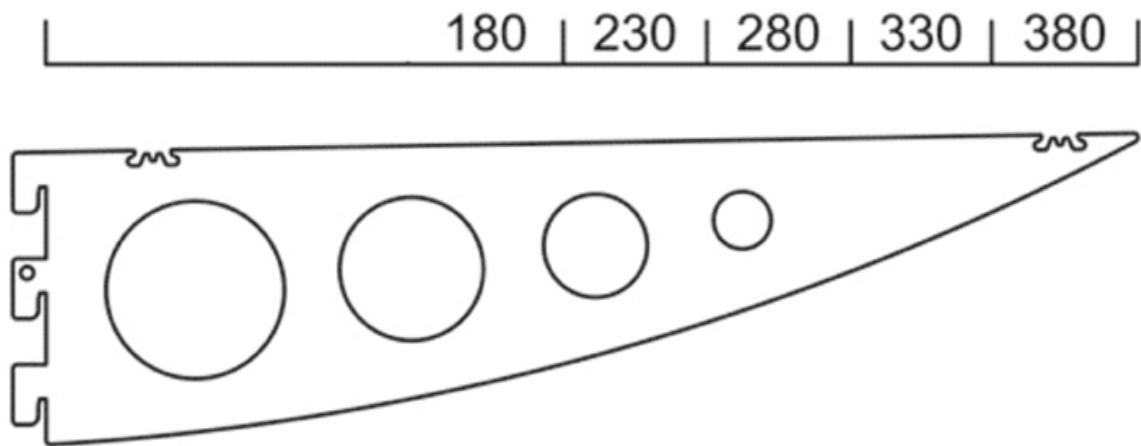

CONSOLE AJOURÉE DMA SOFT DESIGN

SOFADI

<https://www.qama.fr/console-design-ajouree-dma-p4908>

Tel : 02 43 13 49 49

Fax : 02 43 30 26 16

www.qama.fr