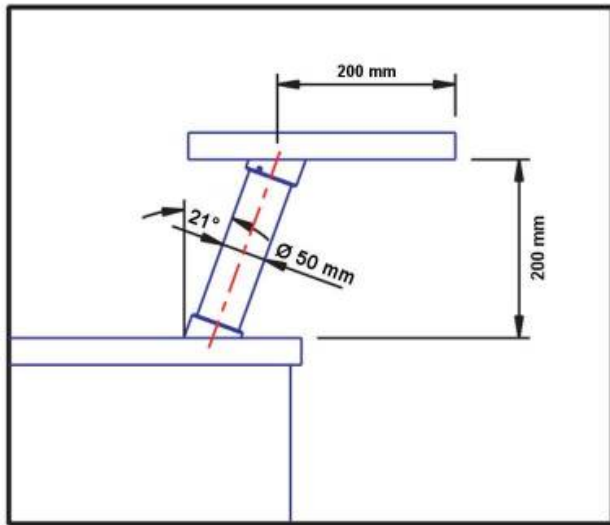

CONSOLE DE BAR INCLINÉE

ITAR

<http://www.qama.fr/console-de-bar-inclinee-p70313>

Tel : 02 43 13 49 49

Fax : 02 43 30 26 16

www.qama.fr