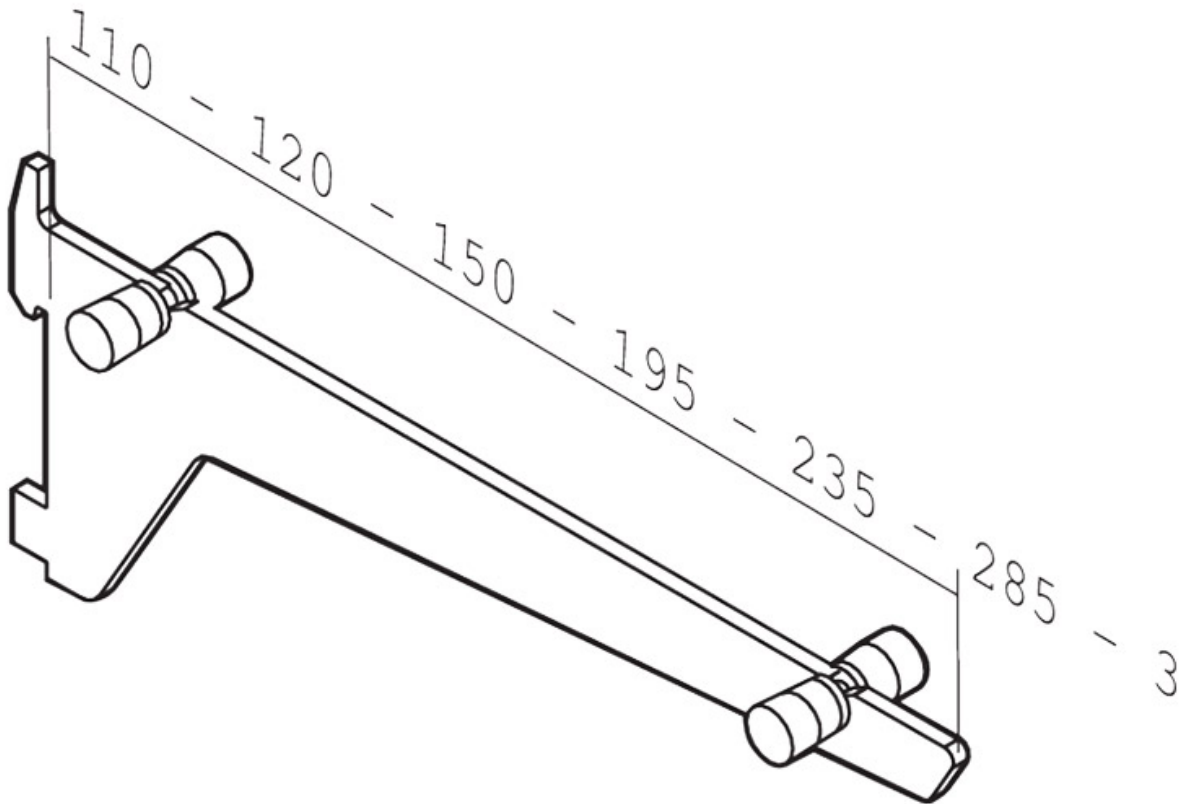

# CONSOLE DROITE 2450 SQUARE CLASSIC 200

SOFADI

<https://www.qama.fr/console-alu-sofadi-p6839>

Tel : 02 43 13 49 49

Fax : 02 43 30 26 16

[www.qama.fr](http://www.qama.fr)