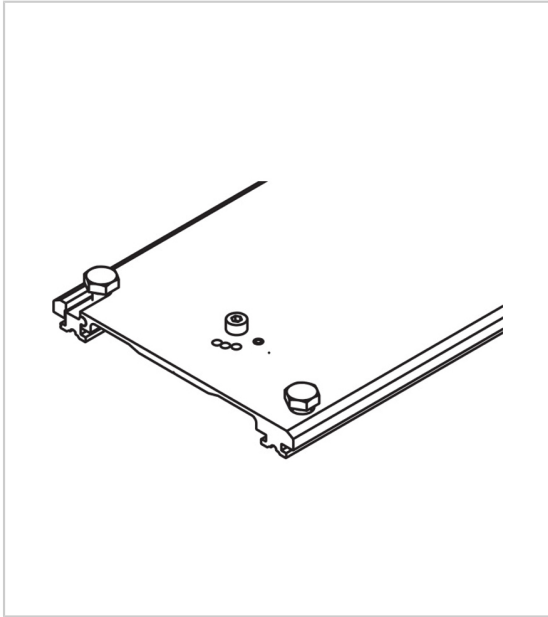

## CONNECTEUR DE LIAISON ENTRE ARMOIRE

HAWA

Facilite la fixation et la liaison entre les caissons.

Ce profil se fixe en partie supérieure et inférieure sur le rail concepta.

Le raccordement rapide se fait sans usinage.

Ce profil avec décalage de 110mm raccorde 2 corps de meuble.

Un galet de guidage central facilite le fonctionnement des 2 vantaux.

Se fixe sur les rails Concepta de chaque caisson.

Pour vantail épaisseur 19 à 28 mm.

RÉFÉRENCE	LONGUEUR	UNITÉ DE VENTE
272 32230 65000	650 mm	l'unité
272 32240 90000	900 mm	l'unité

### Caractéristiques :

- Décor : Argent
- Matériau : Aluminium

Tarifs valables le 17/04/2024  
<https://www.qama.fr/connector-de-liaison-entre-armoire-p60253>

45 000 références  
dont 30 000 disponibles  
en stock