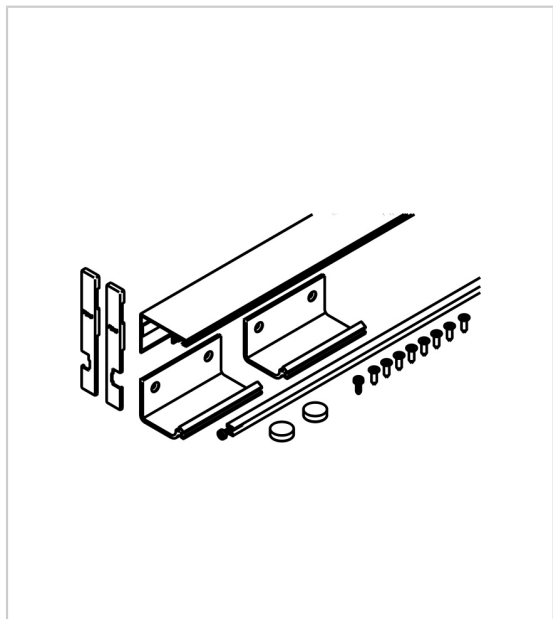

CONNECTEUR DE FIXATION LATÉRALE POUR CONCEPTA III

HAWA

Facilite la fixation et la liaison avec les côtés extérieurs du caisson.

Ce profil se fixe en partie supérieure et inférieure sur le rail concepta.

Le raccordement rapide se fait sans usinage.

Ce profil avec décalage de 55mm raccorde le côté extérieur par vis au corps du meuble sur le rail concepta.

RÉFÉRENCE

PRIX HT

PRIX TTC

UNITÉ DE VENTE

272 42000 05561

122,16 €

146,59 €

l'unité

Caractéristiques :

- Décor : Argent
- Longueur : 560 mm
- Matériau : Aluminium

Tarifs valables le 05/05/2024
<https://www.qama.fr/connecteur-de-fixation-laterale-pour-concepta-iii-p69681>

45 000 références
dont 30 000 disponibles
en stock