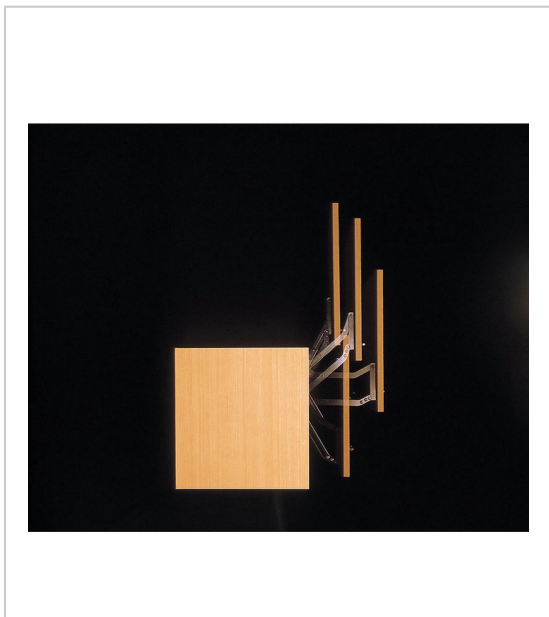

COMPAS POUR PORTE RELEVABLE

SUGATSUNE

Compas acier pour porte relevable livré avec barre de liaison de 835mm (recoupable).

Décor acier nickelé.

Pour porte de largeur 600 à 900 mm.

Idéal pour micro-ondes.

Fermeture anti-pince doigt.

RÉFÉRENCE

UNITÉ DE VENTE

109 20000 04500

la paire

Caractéristiques :

- Amortisseur : Avec
- Angle d'ouverture : 105°
- Charge maxi : 4,5 kg
- Charge mini : 3,6 kg
- Décor : Gris
- Hauteur de porte maxi : 392 mm
- Largeur de porte maxi : 900 mm
- Largeur de porte mini : 600 mm
- Pour : Porte bois