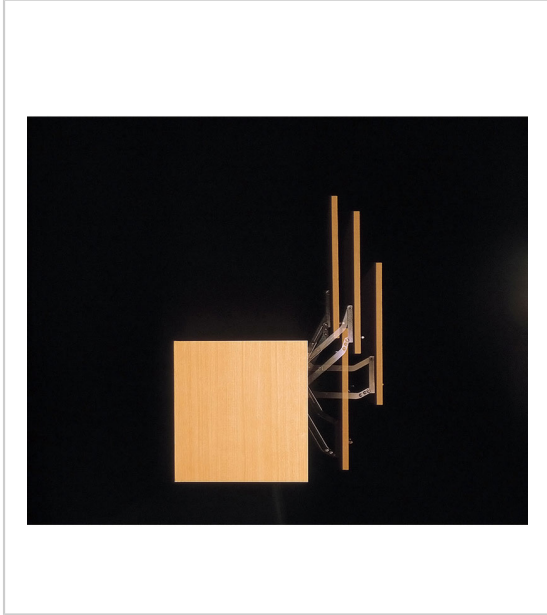

COMPAS POUR PORTE RELEVABLE

SUGATSUNE

Compas acier pour porte relevable livré avec barre de liaison de 835mm (recoupable).

Décor acier nickelé.

Pour porte de largeur 600 à 900 mm.

Idéal pour micro-ondes.

Fermeture anti-pince doigt.

Caractéristiques :

- Amortisseur : Avec
- Angle d'ouverture : 105°
- Charge maxi : 4,5 kg
- Charge mini : 3,6 kg
- Décor : Gris
- Hauteur de porte maxi : 392 mm
- Largeur de porte maxi : 900 mm
- Largeur de porte mini : 600 mm
- Pour : Porte bois