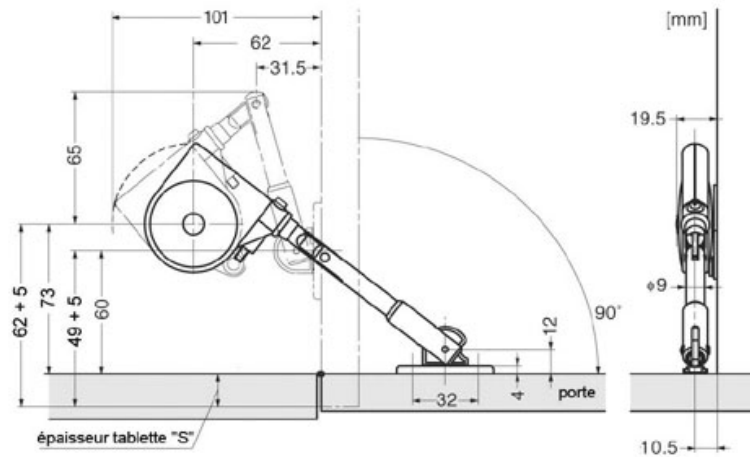

COMPAS POUR ABATTANT

SUGATSUNE

<https://www.qama.fr/compas-pour-abattant-p8409>

Tel : 02 43 13 49 49

Fax : 02 43 30 26 16

www.qama.fr

COMPAS POUR ABATTANT

SUGATSUNE