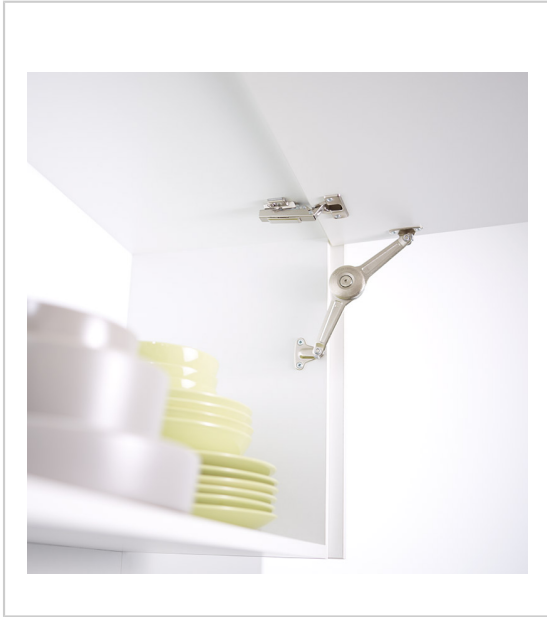

COMPAS DUO / DUO FORTE POUR RELEVANT ET ABATTANT

KESSEBOHMER

Compas pour porte abattante ou relevante.

Angle d'ouverture 75°, 90° et 110°.

Set comprenant :

- 1 compas
- 1 équerre de fixation pour le caisson
- 1 équerre de fixation pour la façade.

RÉFÉRENCE	POUR	UNITÉ DE VENTE
423 81010 01083	Grande porte	l'unité
423 81010 00083	Petite à moyenne porte	l'unité

Caractéristiques :

- Décor : Nickelé
- Pour caisson de largeur mini : 600 mm
- Sens : Réversible