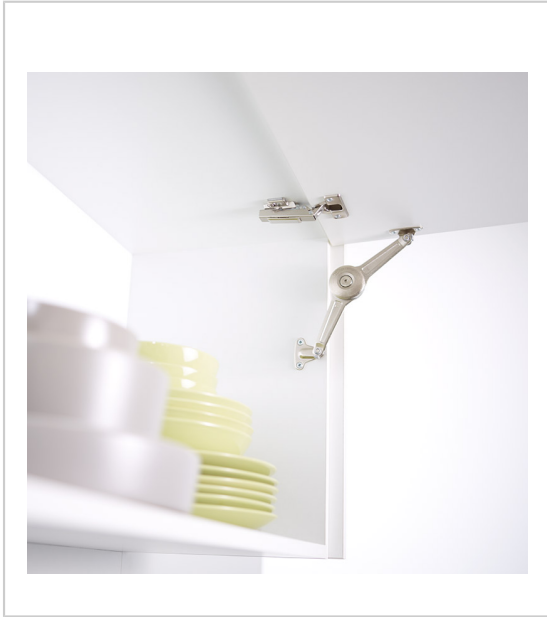

COMPAS DUO / DUO FORTE POUR RELEVANT ET ABATTANT

KESSEBOHMER

Compas pour porte abattante ou relevante.

Angle d'ouverture 75°, 90° et 110°.

Set comprenant :

- 1 compas
- 1 équerre de fixation pour le caisson
- 1 équerre de fixation pour la façade.

RÉFÉRENCE	POUR	PRIX HT	PRIX TTC	UNITÉ DE VENTE
423 81010 01083	Grande porte	27,40 €	32,88 €	l'unité
423 81010 00083	Petite à moyenne porte	28,74 €	34,49 €	l'unité

Caractéristiques :

- Décor : Nickelé
- Pour caisson de largeur mini : 600 mm
- Sens : Réversible