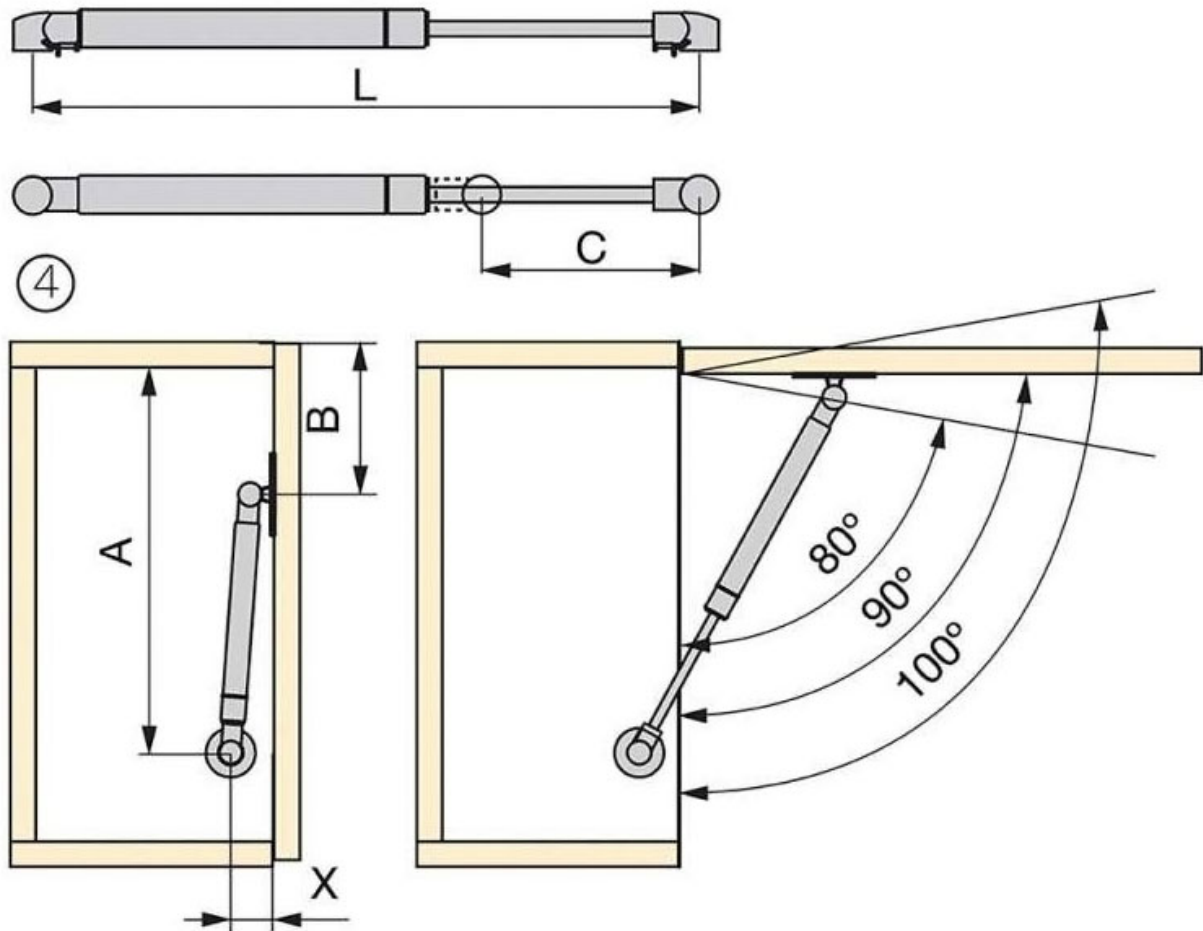

COMPAS DE PORTE RELEVABLE

ITAR

<https://www.qama.fr/compas-de-porte-relevable-p42453>

Tel : 02 43 13 49 49

Fax : 02 43 30 26 16

www.qama.fr