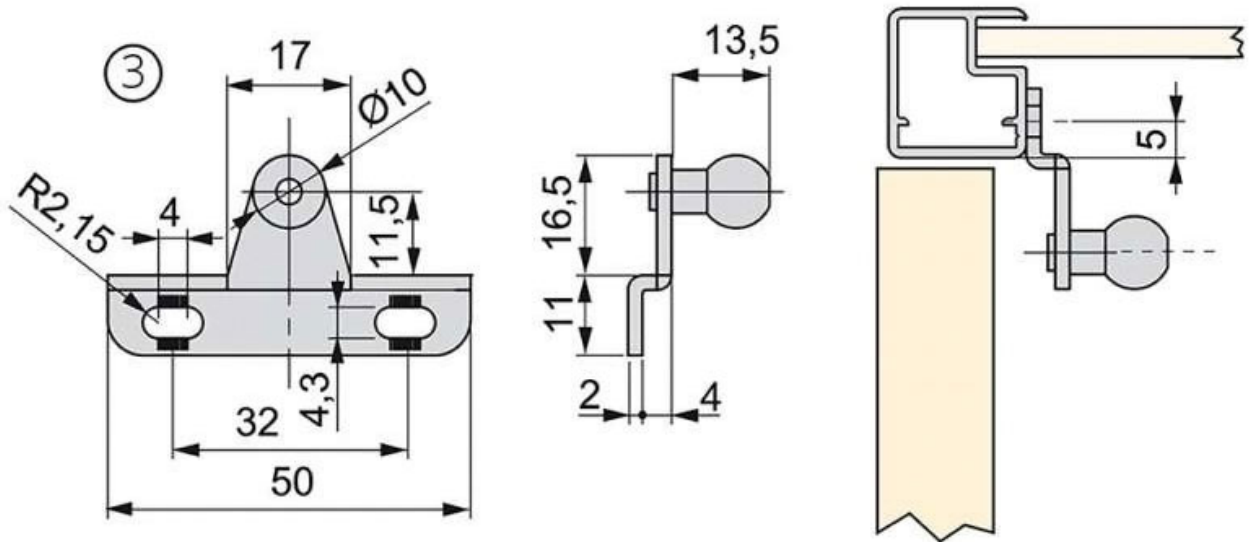

COMPAS DE PORTE RELEVABLE

ITAR

<https://www.qama.fr/compas-de-porte-relevable-p42453>

Tel : 02 43 13 49 49

Fax : 02 43 30 26 16

www.qama.fr