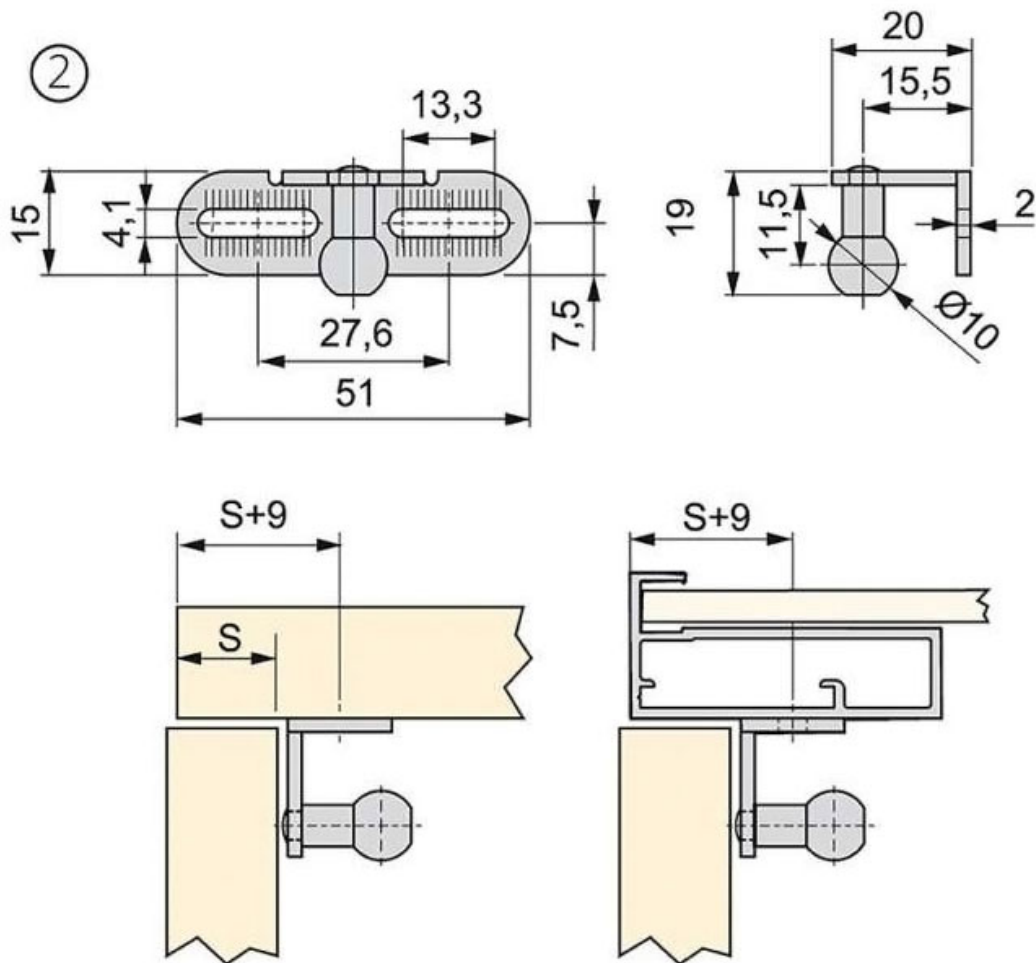

COMPAS DE PORTE RELEVABLE

ITAR

<https://www.qama.fr/compas-de-porte-relevable-p42453>

Tel : 02 43 13 49 49

Fax : 02 43 30 26 16

www.qama.fr