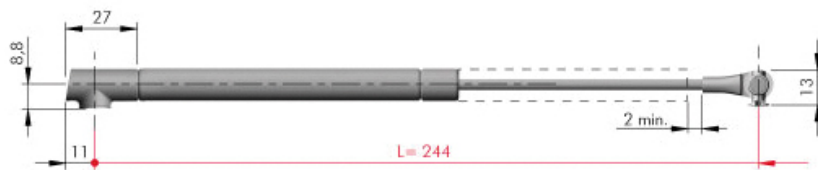

<https://www.qama.fr/compas-d-abattant-p59885>

<https://www.qama.fr/compas-d-abattant-p59885>

COMPAS D'ABATTANT

ITALIANA FERRAMENTA

h	Door weight (Kg)																	
	1	2	3	4	5	6	7	8	9	10	11	12	13	14	15	16	17	18
300	1 x K12			2 x K12				3 x K12					4 x K12					
350	1 x K12		2 x K12					3 x K12				4 x K12						
400	1 x K12		2 x K12			3 x K12				4 x K12								
450	1 x K12		2 x K12		3 x K12			4 x K12										
500	1 x K12		2 x K12		3 x K12			4 x K12										