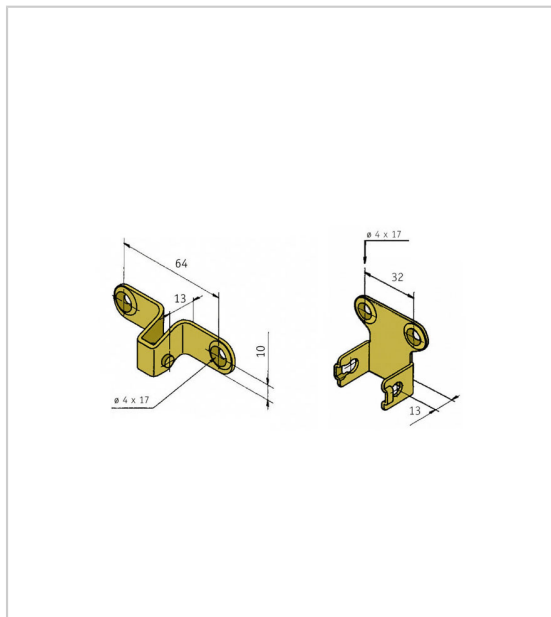

COMPAS À CRÉMAILLÈRE SUR PLATINE

ITAR

Compas en acier à crémaillère à 13 positions.

Adapté pour l'inclinaison de tête et pieds de lit.

Utilisable dans de nombreux domaines : table de massage, table à dessin, lit de malade...

La remise en place intervient en passant par la position d'extrémité supérieure.

Livré avec pattes de fixation inférieure et supérieure.

RÉFÉRENCE

UNITÉ DE VENTE

010 51000 00087

l'unité

Caractéristiques :

- Finition : Zingué
- Fixation : En bout
- Hauteur fermé : 75 mm
- Hauteur ouvert : 278 mm
- Longueur : 195 mm
- Matériau : Acier
- Nombre de positions : 13