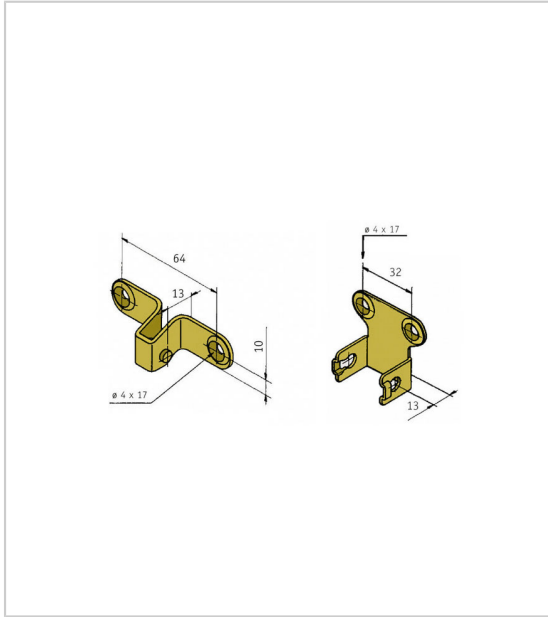

## COMPAS À CRÉMAILLÈRE SUR PLATINE

ITAR

Compas en acier à crémaillère à 13 positions.

Adapté pour l'inclinaison de tête et pieds de lit.

Utilisable dans de nombreux domaines : table de massage, table à dessin, lit de malade...

La remise en place intervient en passant par la position d'extrémité supérieure.

Livré avec pattes de fixation inférieure et supérieure.

RÉFÉRENCE	PRIX HT	PRIX TTC	UNITÉ DE VENTE
010 51000 00087	17,66 €	21,19 €	l'unité

### Caractéristiques :

- Finition : Zingué
- Fixation : En bout
- Hauteur fermé : 75 mm
- Hauteur ouvert : 278 mm
- Longueur : 195 mm
- Matériau : Acier
- Nombre de positions : 13

Tarifs valables le 26/04/2024  
<https://www.qama.fr/compas-a-cremaillere-sur-platine-p59420>